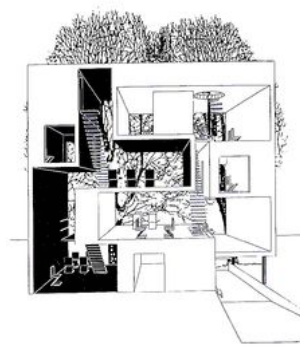

### Résidence Chambord par naturehumaine

Voici un réaménagement intérieur très réussi pour le compte d'une famille habitant Montréal au Canada. Le but de ce projet était de brouiller les limites entre l'intérieur et l'extérieur et de transformer un duplex datant des années 20 en se réappropriant le deuxième étage pour y aménager 3 chambres à coucher et un espace de bureau.

1

Épinglé à partir de [conceptsketch.tumblr.com](http://conceptsketch.tumblr.com)

MVRDV | Double house | 1997

1

Épinglé à partir de [zeroundiciu.it](http://zeroundiciu.it)

MVRDV DOUBLE HOUSE

Épinglé à partir de [archidialog.com](http://archidialog.com)