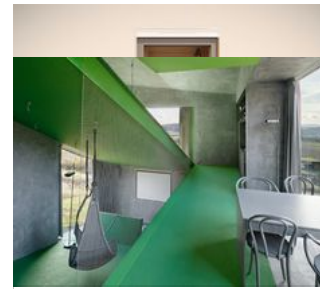

HSH-Architekti-Villa-Hermina-08

Épinglé à partir de Uploaded by user