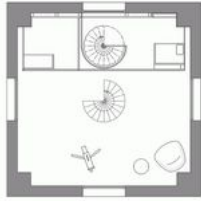

Épinglé à partir de divisare.com

DGT . oiso house

Épinglé à partir de divisare.com

à partir de ArchDaily
Gallery - Room On The Roof / i29 interior architects - 4

Room+On+The+Roof+++/++i29+interior+architects

Épinglé à partir de archdaily.com

Room on the Roof at the Bijenkorf

Épinglé à partir de vosgesparis.com

à partir de ArchDaily
House N / Sou Fujimoto

House N by Sou Fujimoto Architects in Oita, Japan

4 1

Épinglé à partir de archdaily.com