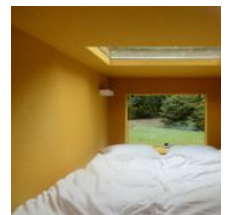

à partir de ArchDaily

Tiny Apartment In Paris / Kitoko Studio

© Fabienne Delafraie

Épinglé à partir de archdaily.com

à partir de Zeutch

The First-Class Seats Airways

Épinglé à partir de zeutch.com

Dynamo Capsule Hotel , Van Lieshout, Sèvres Oct 2014