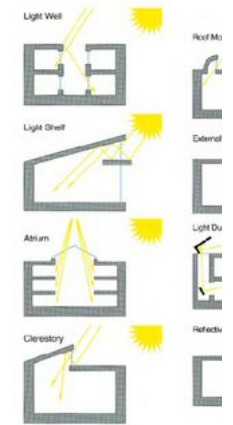

Great abstraction of a gable roof house. Source of the Light house by architects Barbosa & Guimaraes.

Épinglé à partir de [tumblr.com](#)

Light The natural light coming in from the window in this photo manages to create outstanding patterns which carry out through the room, this is an incredible way of light interacting with a building.

2

Épinglé à partir de [dezeen.com](#)

light and roof relationship
2

Épinglé à partir de [agm2d.files.wordpress.com](#)

Door

Épinglé à partir de europaconcorsi.com

///

Épinglé à partir de standingelements.tumblr.com