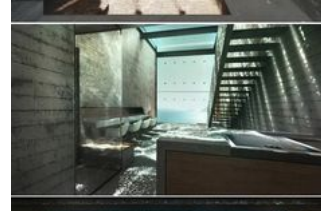

Acoustic architectures: b a sound artist/sculptor w different kinds of white n structures.

Épinglé à partir de despiertaymira.com