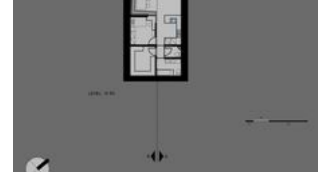

1

Épinglé à partir de journal-du-design.fr

Architecture et Habitat: Septembre 2010

Épinglé à partir de architecturehabitat.blogspot.com

Quelques solutions pour aménager vos petits espaces ! Lit escamotable et lit rabattable superposé.

Épinglé à partir de gaindeplace.fr

Un vrai rangement pour petits espaces - Placards et rangements : 15 bonnes idées - CôtéMaison.fr/699euros chez BUT.parisot meubles

Épinglé à partir de cotemaison.fr

OPA presents conceptual cliffside casa brutale on the aegean sea - created on 2015-07-02 16:02:51