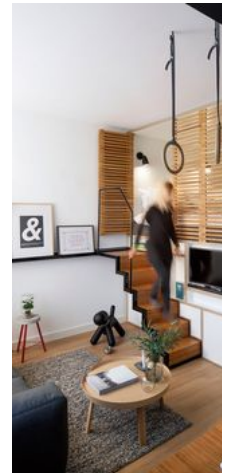

Épinglé à partir de despiertaymira.com

à partir de Journal du Design

Urban Cabin par Suyama Peterson Deguchi

Sur le plan conceptuel, la maison est inspirée d'un abri de pique-nique en pleine forêt, les propriétaires souhaitent une habitation élémentaire sans fioritures et d'un seul plan. La maison se compose donc d'un toit peu incliné, soutenu à l'est par un mur plein pour conserver une certaine intimité et de l'autre côté par des piliers laissant place à un pan vitré et à la vue sur l'étang et le jardin.

découvrir l'endroit du dé PETIT ESPACE TRÈS C

1

Épinglé à partir de decouvrirendroitdudecor.bl

à partir de Journal du De **dasparkhotel par And Strauss**

L'architecte autrichien A Strauss a été choisi par « Hotels » pour réaliser ce de couchage dans des t d'égouts. Vous pouvez tr étranges chambres à Ot en Autriche et à Essen e Allemagne. Ces modules plutôt spartiates avec un lit et une prise électr lumière naturelle est app une lucarne creusée dar Le béton isole très bien l chambres, qui conserver fraîcheur en été...