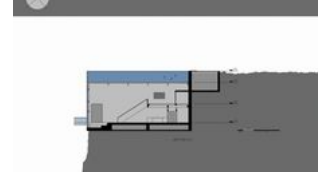

1

Épinglé à partir de journal-du-design.fr

Architecture et Habitat: Septembre 2010

Épinglé à partir de architecturehabitat.blogspot.com

Quelques solutions pour aménager vos petits espaces ! Lit escamotable et lit rabattable superposé.

Épinglé à partir de gaindeplace.fr

Un vrai rangement pour petits espaces - Placards et rangements : 15 bonnes idées - CôtéMaison.fr/699euros chez BUT.parisot meubles

Épinglé à partir de cotemaison.fr

OPA presents conceptual cliffside casa brutale on the aegean sea - created on 2015-07-02 16:02:51