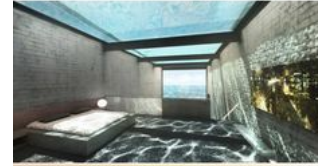

OPA presents conceptual cliffside casa brutale on the aegean sea - created on 2015-07-02 16:02:51

Épinglé à partir de pinthemall.net