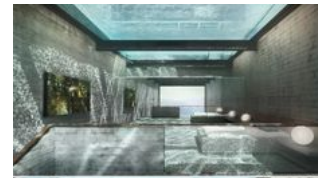

OPA presents conceptual cliffside casa brutale on the aegean sea - created on 2015-07-02 16:02:51

Épinglé à partir de pinthemall.net