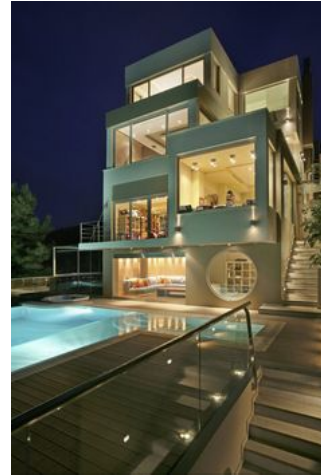

Escalier tunnel !
1

Épinglé à partir de scontent-a-mad.xx.fbcdn.net

beach residence, california

Épinglé à partir de houzz.com

Modern Villa in Athenes

Épinglé à partir de freshome.com

Villa K by ArchitectenCS
1

Floating Gardens - Anne Hoktrop

Épinglé à partir de anneholtrop.nl

Architectural façade.

Épinglé à partir de lemanoosh.tumblr.com

à partir de Journal du Design

Paramount Residence Alma par Plasma Studio

Cette incroyable structure à claire-voie semble s'écrouler sur un immeuble d'habitation dans les Dolomites italiennes. Réalisée par Plasma Studio, cette extension sert à la fois d'espace de circulation et de résidence familiale. Un espace de toit sous-utilisé a cédé la place à une couronne angulaire, reliée à un espace de réception au RDC. Un logiciel paramétrique a créé une forme angulaire qui se replie autour et sur la forme cubique original, couvert par de fines lamelles de bois de mélèze.