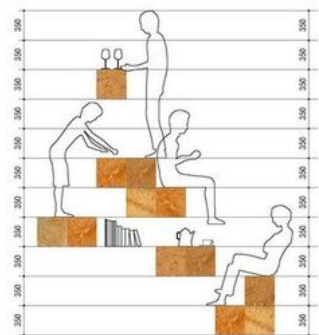

sou fujimoto

1

Épinglé à partir de heju.fr