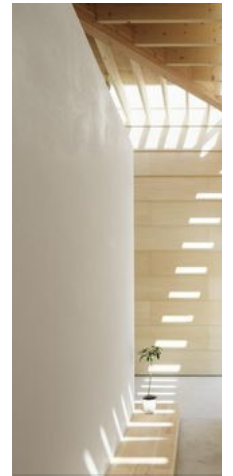

Loft à Terrassa par Egue y Seta

Puit de lumière avec jardin intérieur

Épinglé à partir de notreloft.com

An urban oasis: Namba #Osaka, #Japan

par decowolftwo

Épinglé à partir de flickr.com

atrium.... lobby.. love how you walk in and its all open at eye level and at floor level...

Épinglé à partir de hassellstudio.com

Ooohhh!!! The light, the blond wood, the high ceilings, the plants!!! LOVE IT! Charming Japanese Residence Blurring Indoor/Outdoor Boundaries: Kofunaki House

Épinglé à partir de cdn.freshome.com

Ambient lighting

Épinglé à partir de Uploaded by user

à partir de designmag.fr

Maison moderne japo bois

Un jeu de lumière parfait

Épinglé à partir de designmag.fr

Exposed brick loft....so chic and industrially modern I love it