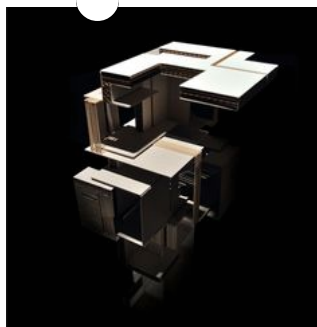

The ARCHive

Épinglé à partir de usfsacd.tumblr.com