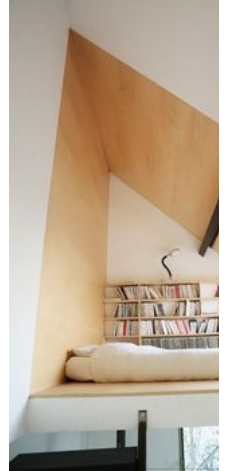

Amenager un studio etudiant de 18m2 !

Épinglé à partir de crdecoracion.com

à partir de ArchDaily

Shishiodoshi House / Avignon-Clouet Architects

Épinglé à partir de archdaily.com

pod_capsule_hotel_formwerkz_architects_2.jpg

Épinglé à partir de mocoloco.com

Lits superposés originau

Épinglé à partir de

mezzanine lit chambre e

Épinglé à partir de cocondedecoration.com

POD Hotel Singapore by Formwerkz Architects. If going to sleep in a POD suppose I'd want it to look one.