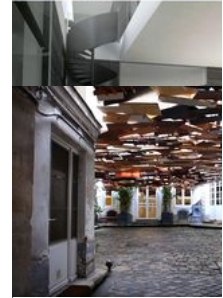

à partir de inhabitat.com

Tadashi Kawamata's 'Water' Imagines The Impact From Japan's Tsunami

Tadashi Kawamata's ins portraying the tsunami in last year

Épinglé à partir de inhabitat.com