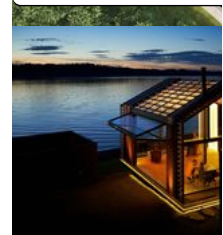

Tadashi Kawamata's ins portraying the tsunami in last year

Épinglé à partir de inhabitat.com

à partir de Journal du Design

Garage par Graypants

Un vieux garage en ruine d'un lac, près de Seattle restauré par les architectes Graypants afin de lui donner seconde vie. Cette restauration est le premier projet architectural de longue série. Ce garage quelconque datant du milieu du siècle dernier, présentait de nombreuses fonctions intéressantes. Ses boiseries en sapin d'origine ont été réutilisées pour la nouvelle structure, qui rappelle l'ancien bâtiment.