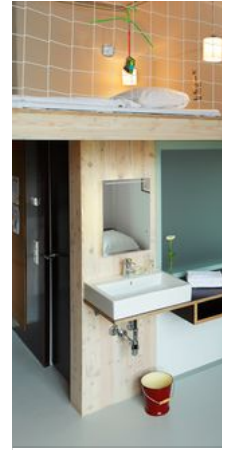

architecture de petits es; Michel Berger Hotel Berl
1

Épinglé à partir de aisslinger.de