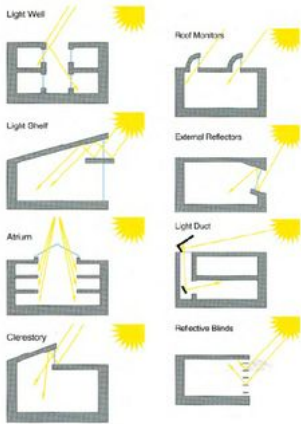

light and roof relationship

1

Épinglé à partir de agm2d.files.wordpress.com