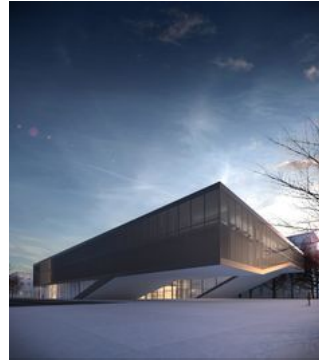

à partir de ArchDaily

Quarter Cultural Center / Mikolaj Adamus

Quarter Cultural Center by Mikolaj Adamus, in Gdansk, Poland

Épinglé à partir de archdaily.com