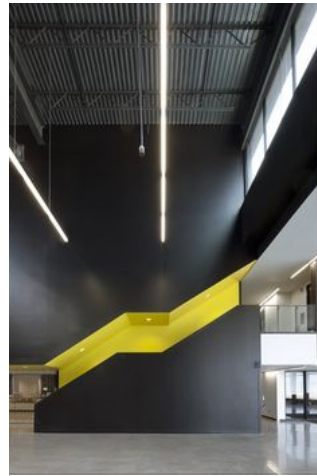

Staircase yellow

1

Épinglé à partir de 1408ar.tumblr.com

house in Belgium

Épinglé à partir de minimal-windows.com

Staircase yellow

Épinglé à partir de 1408ar.tumblr.com

concept model for the Galvani House. Christian Pottgiesser – architecturespossibles