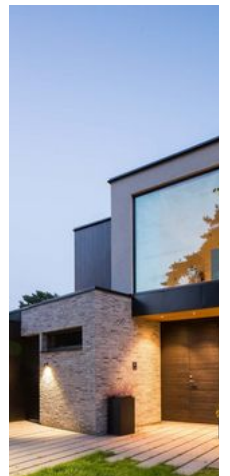

Architecture de rêve

Épinglé à partir de contemporist.com