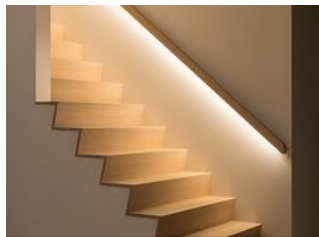

© Decotrap - Rampe escalier avec Éclairage à DEL 1

Épinglé à partir de decotrap.be

escalier en bois et acier à limon central et garde-corps de design moderne

Épinglé à partir de deavita.fr

très jolie photo graphique ! Creo Hall, Toyoma by Akira Sakamoto Casa. (Photo: Yoshiharu Matsumura).