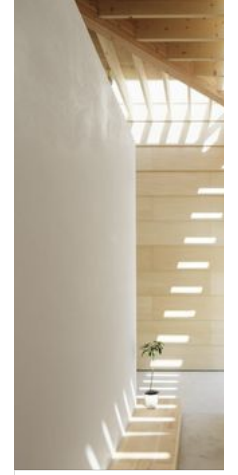

à partir de designmag.fr

Maison moderne japo bois

Un jeu de lumière parfait

Épinglé à partir de designmag.fr