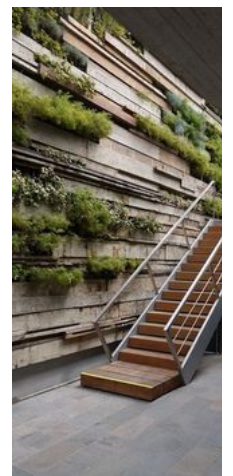

Couleur : les nouvelles gammes de peinture Castorama - Marie Claire Maison

Épinglé à partir de marieclairemaison.com

Not for my house but i lo idea! - green wall // Zent Building -

Épinglé à partir de paradisexpress.blogspot.com