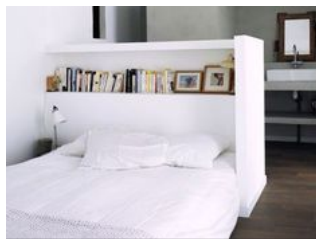

Épinglé à partir de projets.cotemaison.fr

à partir de www.deco-mc

Recherche de dessin de lit

Chambre avec dressing bain derrière + portes co ! LOVE this !

Épinglé à partir de deco-moderne-fr.com

Estrade

Épinglé à partir de dezeen.com

à partir de ELLE Maison

25 idées déco pour une tête de lit originale

Une semi cloison en tête de lit - Studios et kitchenettes - La touche d'Agathe - Appartements, appartement, studios, small, tiny house,