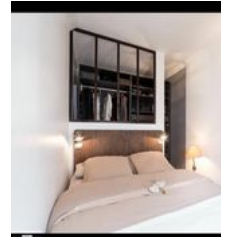

Appartement 25 m2 - Pa Décoration Parisienne - Maison Projets

Épinglé à partir de projets.cotemaison.fr