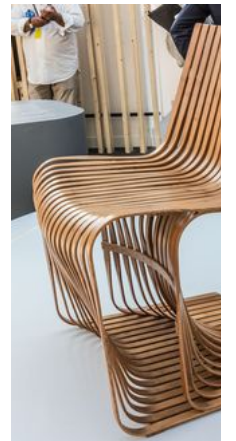

Chair Bambou Konstanti #design #furniture #ch

Épinglé à partir de blog-espritdesign.com