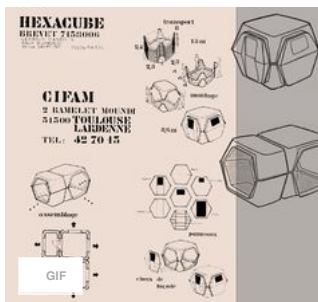

L'Hexacube - Georges Candilis , Anja Blomstedt "L'Hexacube", cellule préfabriquée en plastique 1968-1975.

Épinglé à partir de [astudejaoublie.blogspot.com.es](#)