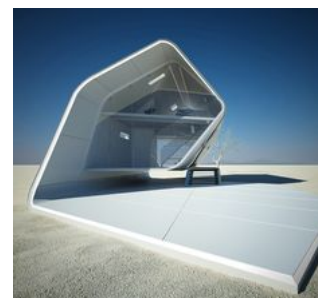

Chaise Decompression de Matali Crasset #design

Épinglé à partir de journal-du-design.fr

Butake est une chaise réalisée par le designer mexicain Raúl Téllez Herrera. Il applique une approche pixelisée pour cette création. Une interprétation moderne d'une chaise traditionnelle mexicaine la « butaque », exécutée dans du bois dur sud américain le Banak. Le tout est maintenu par un cadre métallique caché dans le bois pour solidifier la structure.

chambre etudiant plan - Google

Épinglé à partir de [google.fr](#)

lit cellule

Épinglé à partir de [Uploaded by user](#)

Cellules

Épinglé à partir de [25.media.tumblr.com](#)

California Roll House, a project by Violent Volumes _

Épinglé à partir de [interiorholic.com](#)

This Bubble is designed Micro Hotel pod to be placed at airports for stranded passengers. The idea is to have a self-contained unit that allows occupants to have a quiet space that meets their needs. The pods are 1.5 meters squared it is just the right size. They have a few meters squared, a single bed, single bed with a bathroom and a family room.