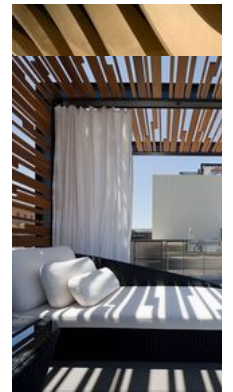

Tresarca Residence by Assemblage Studio

Épinglé à partir de homeadore.com