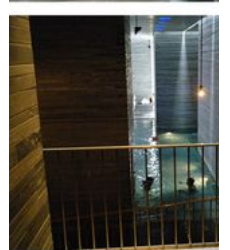

Épinglé à partir de thetinylife.com

A dream scenario

Épinglé à partir de blog.hgtv.com

Architecture of Klein Bottle House by McBride Charles Ryan

Épinglé à partir de Uploaded by user

à partir de ArchDaily

Bishan Public Library / LOOK Architects