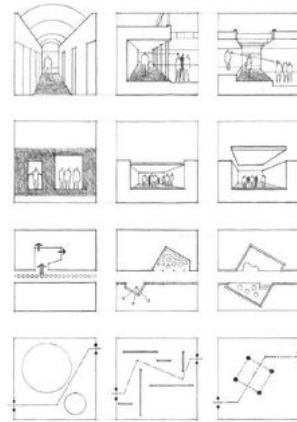

Architects David Freelan Brennan Buck Ce ki m'in dans cette création c la s entre deux espace faite j cloison qui m'évoque les séparation que l'on peut dans les chambres pour dressing.

1 1

Épinglé à partir de [hermanmiller.com](http://hermanmiller.com)

Épinglé à partir de [centrepompidou.fr](http://centrepompidou.fr)

Le studio de design anglais TILT et oui encore lui, réalise l'OpenBook, un meuble 2 en1: fauteuil et petite bibliothèque. C'est un espace de lecture confortable, entièrement tapissé à l'intérieur, pour un moment de lecture intime. Il incorpore de chaque côté des rangements différents, l'un est muni de zones de rangement pour des livres tandis que l'autre est plus adapté pour poser des magazines ou des journaux.

Appartement de 29m2 par 3XA - Journal du Design  
3

Épinglé à partir de [journal-du-design.fr](http://journal-du-design.fr)

architecture de petits espaces — Michel Berger Hotel Berlin

FORM OF THE CIRCULATION SPACE