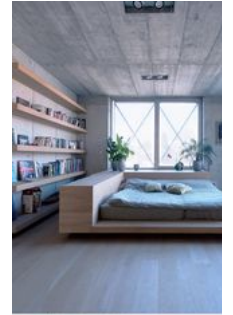

OFIS Architects have de Villa Criss-Cross Envelope home for a family in Ljub Slovenia.

1

Épinglé à partir de [contemporist.com](#)