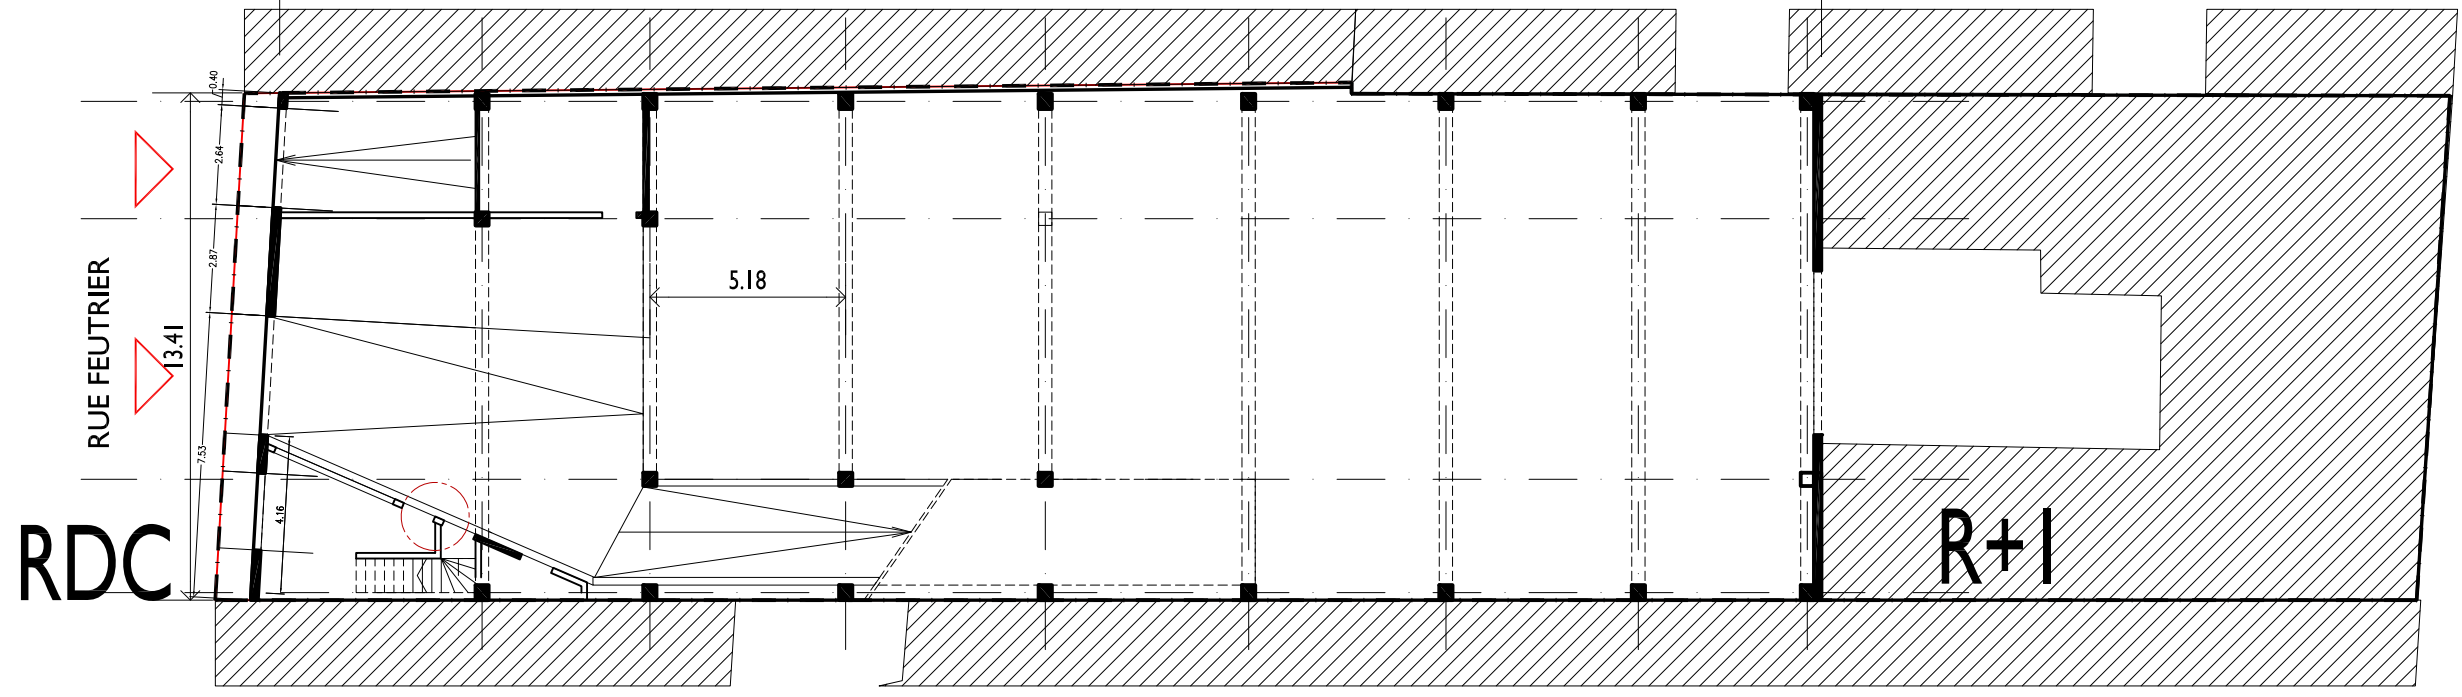

Rue Feutrier

Clignancourt

9.63

13.47

547m²

37 Rue de Clignancourt

TOITURE de 1200°
S3 DISTRIBUTION
LARGE (4D)
6 rue Feutrier/36 rue de Clignancourt
Multi-Habitat

6FC

6FC

S3 DISTRIBUTION
LARGE (4D)
6 rue Feutrier/36 rue de Clignancourt
Multi-Habitat

RUE DE CLIGNANCOURT

PLANS Ide2 Ech 1/200°

6FC S3 DISTRIBUTION
LARGE (4D)
6 rue Feutrier/36 rue de Clignancourt
Multi-Habitat

R+4

40.79

R+3

13.41

R+2

PLANS 2de2 Ech 1/200°

6FC
S3 DISTRIBUTION
LARGE (4D)
6 rue Feutrier/36 rue de Clignancourt
Multi-Habitat

RUE DE CLIGNANCOURT