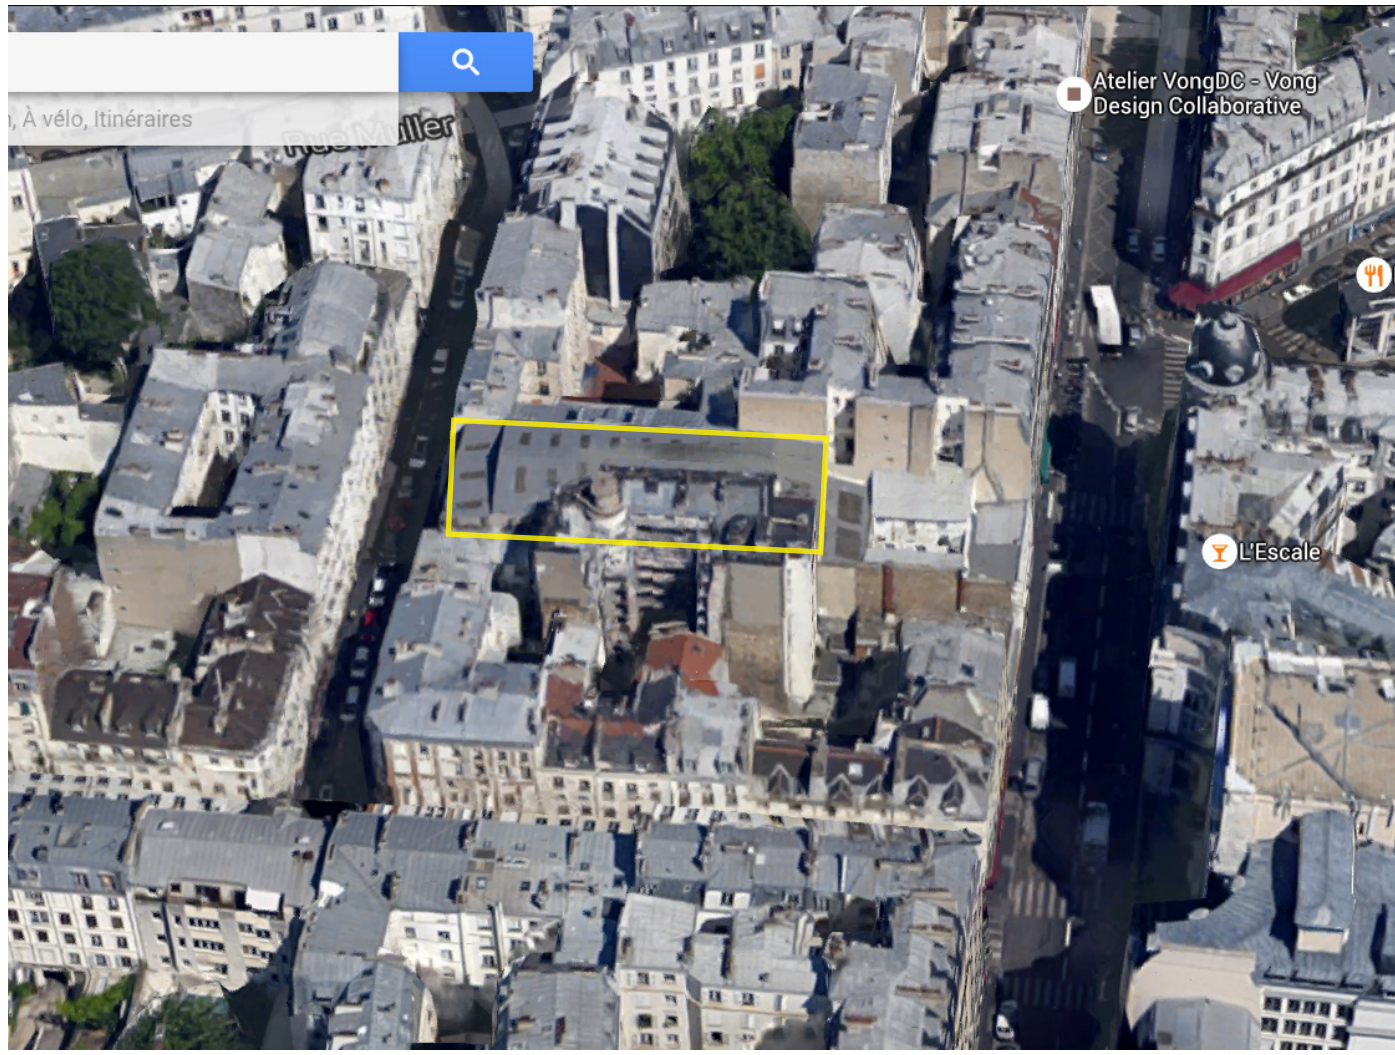

Cet extrait de plan vous est délivré par :

cadastre.gouv.fr
©2014 Ministère des Finances et des Comptes
publics

CADASTRE

BS

6FC

S3 DISTRIBUTION
LARGE (4D)
Multi-Habitat
6 rue Feutrier/36 rue de Clignancourt

Rue Feutrier

Clignancourt

9.63

13.47

547m²

37 Rue de Clignancourt

TOITURE de 1200°
S3 DISTRIBUTION
LARGE (4D)
6 rue Feutrier/36 rue de Clignancourt
Multi-Habitat

6FC

6FC

S3 DISTRIBUTION
LARGE (4D)
6 rue Feutrier/36 rue de Clignancourt
Multi-Habitat

RUE DE CLIGNANCOURT

PLANS Ide2 Ech 1/200°

6FC S3 DISTRIBUTION
LARGE (4D)
6 rue Feutrier/36 rue de Clignancourt
Multi-Habitat