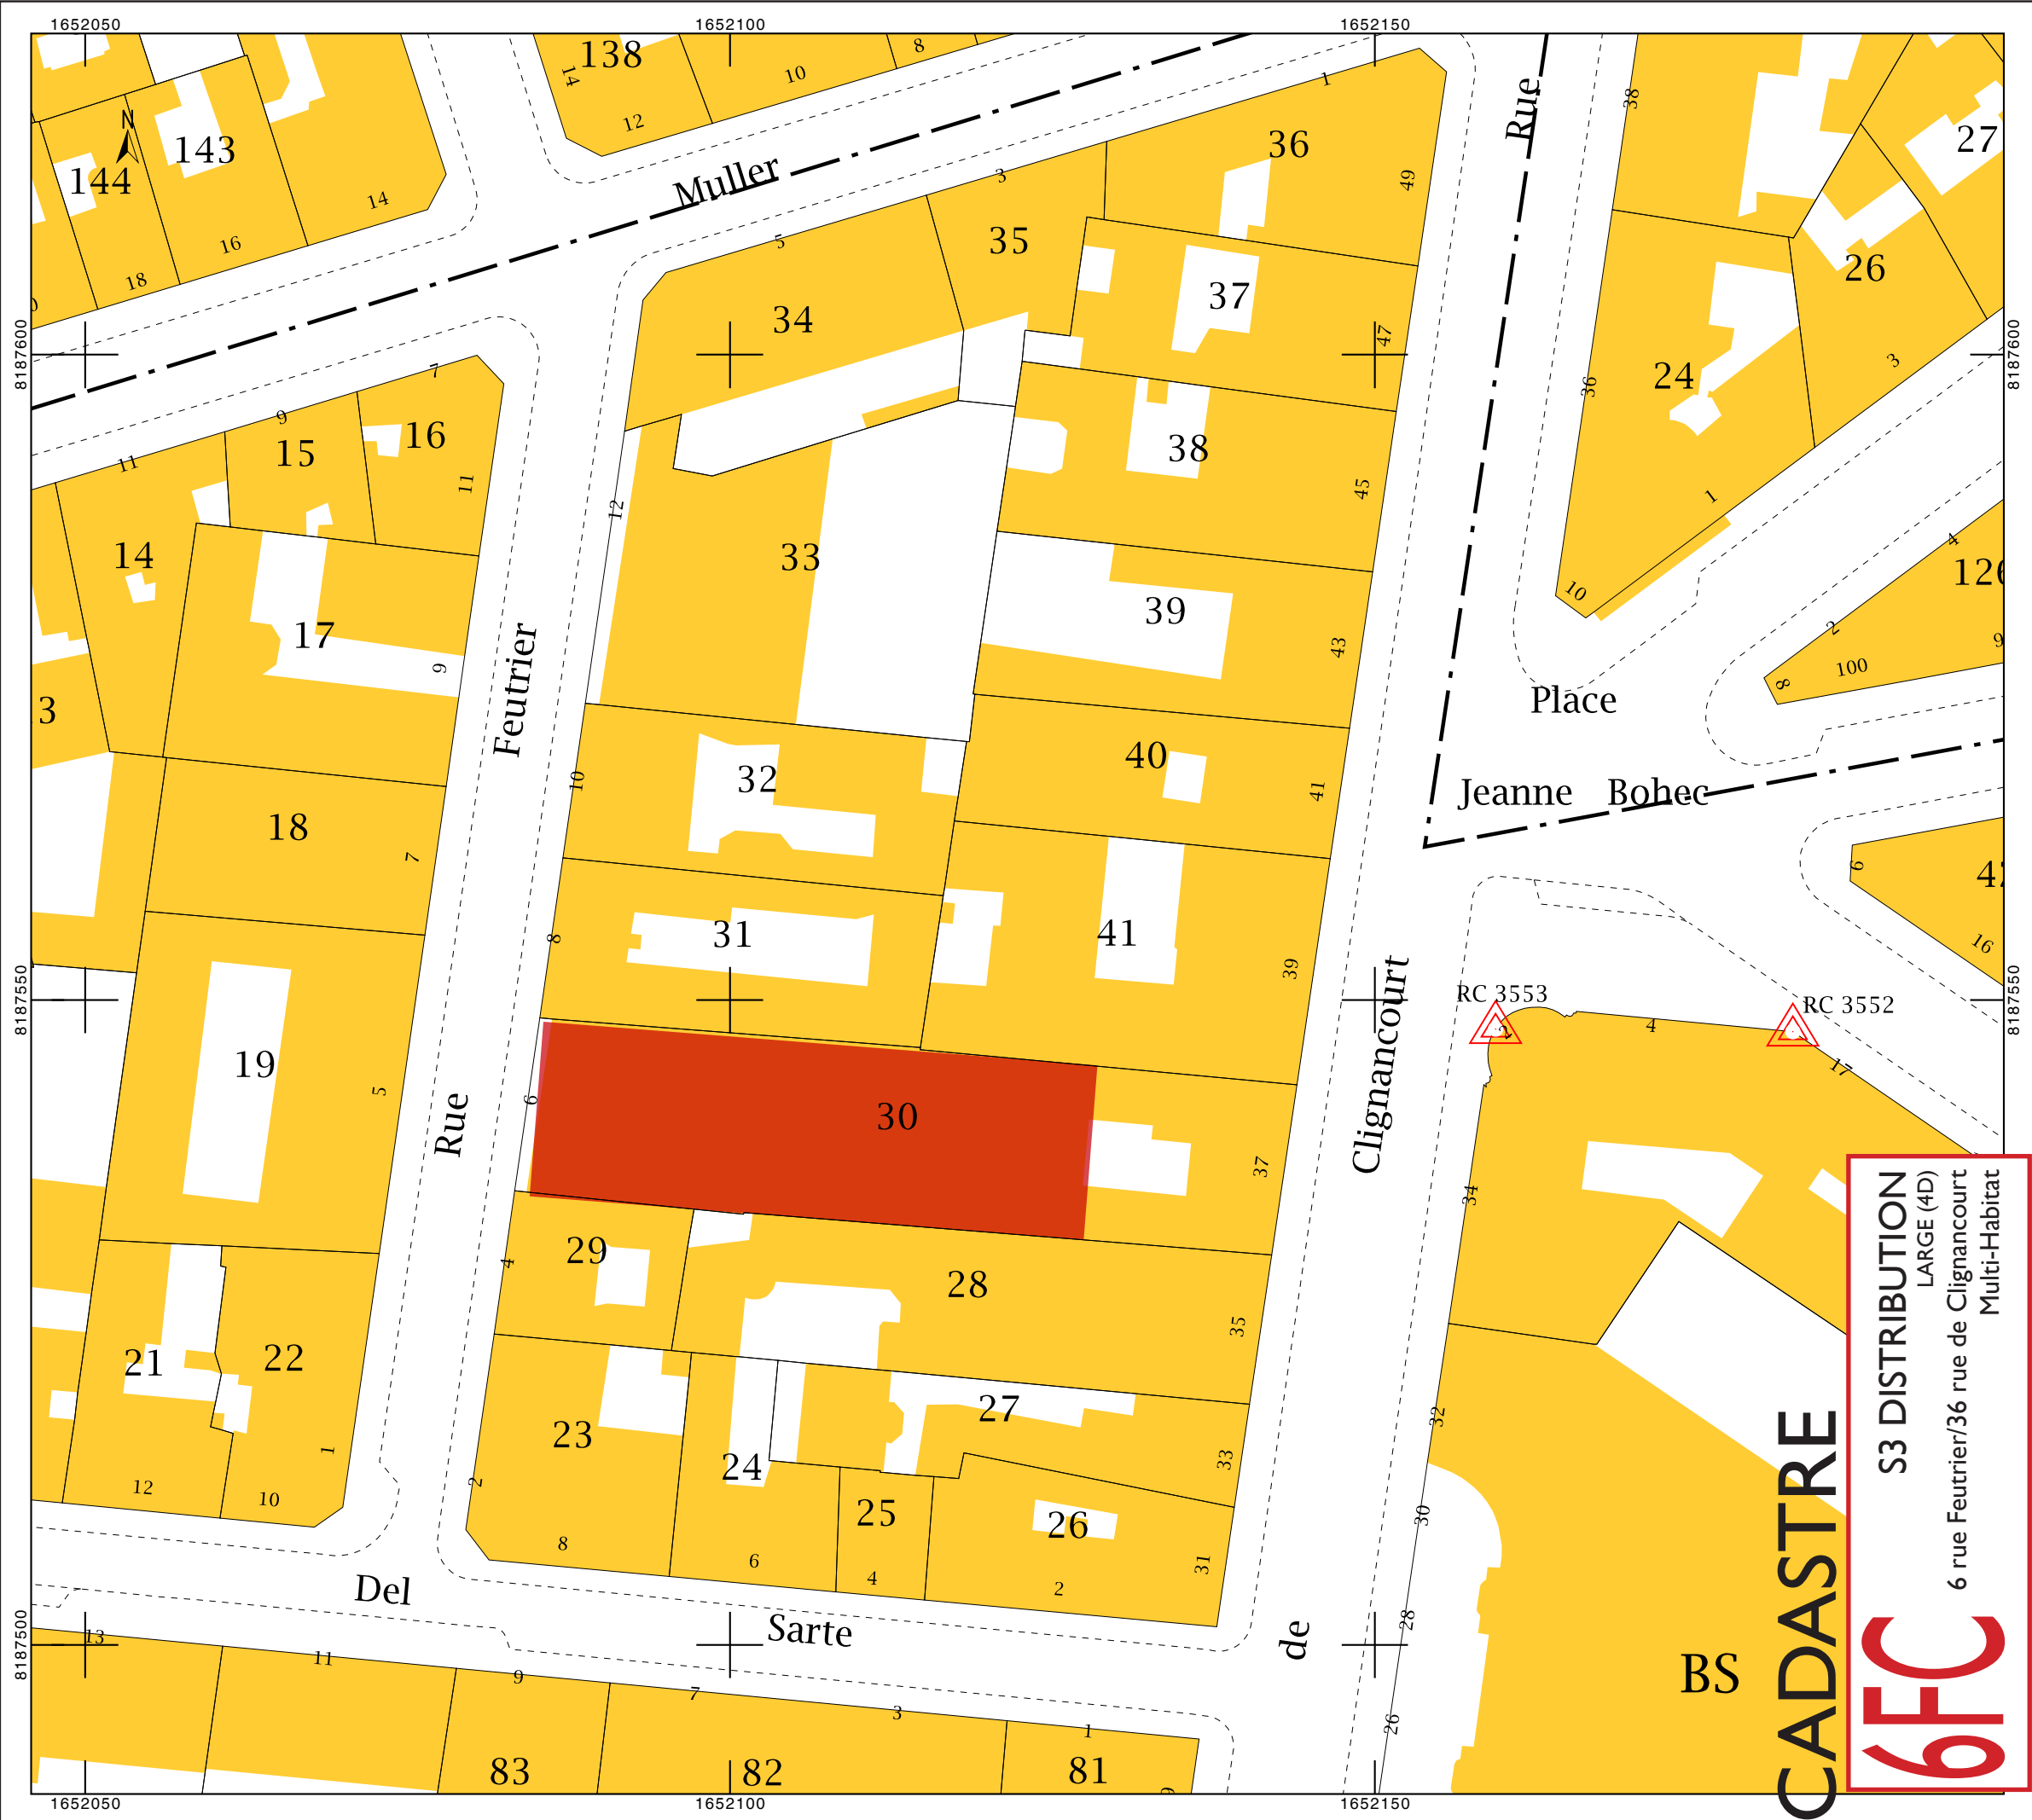

Echelle d'édition : 1/500, Lambert Zone I
 Impression réalisée le 16/06/2015

PLU : plan détaillé au 1/2000ème
 18ème

© Copyright Mairie de Paris
 Carte présentée pour information, sans valeur réglementaire

PLU PARIS

6FC

S3 DISTRIBUTION
 LARGE (4D)
 6 rue Feutrier/36 rue de Cignancourt
 Multi-Habitat

Département :
PARIS

Commune :
PARIS 18

Section : BS
Feuille : 000 BS 01

Échelle d'origine : 1/500
Échelle d'édition : 1/500

Cet extrait de plan vous est délivré par :

cadastre.gouv.fr
©2014 Ministère des Finances et des Comptes
publics

CADASTRE

BS

6FC

S3 DISTRIBUTION
LARGE (4D)
Multi-Habitat
6 rue Feutrier/36 rue de Clignancourt

Rue Feutrier

Clignancourt

9.63

13.47

547m²

37 Rue de Clignancourt

TOITURE de 1200°
S3 DISTRIBUTION
LARGE (4D)
6 rue Feutrier/36 rue de Clignancourt
Multi-Habitat

6FC