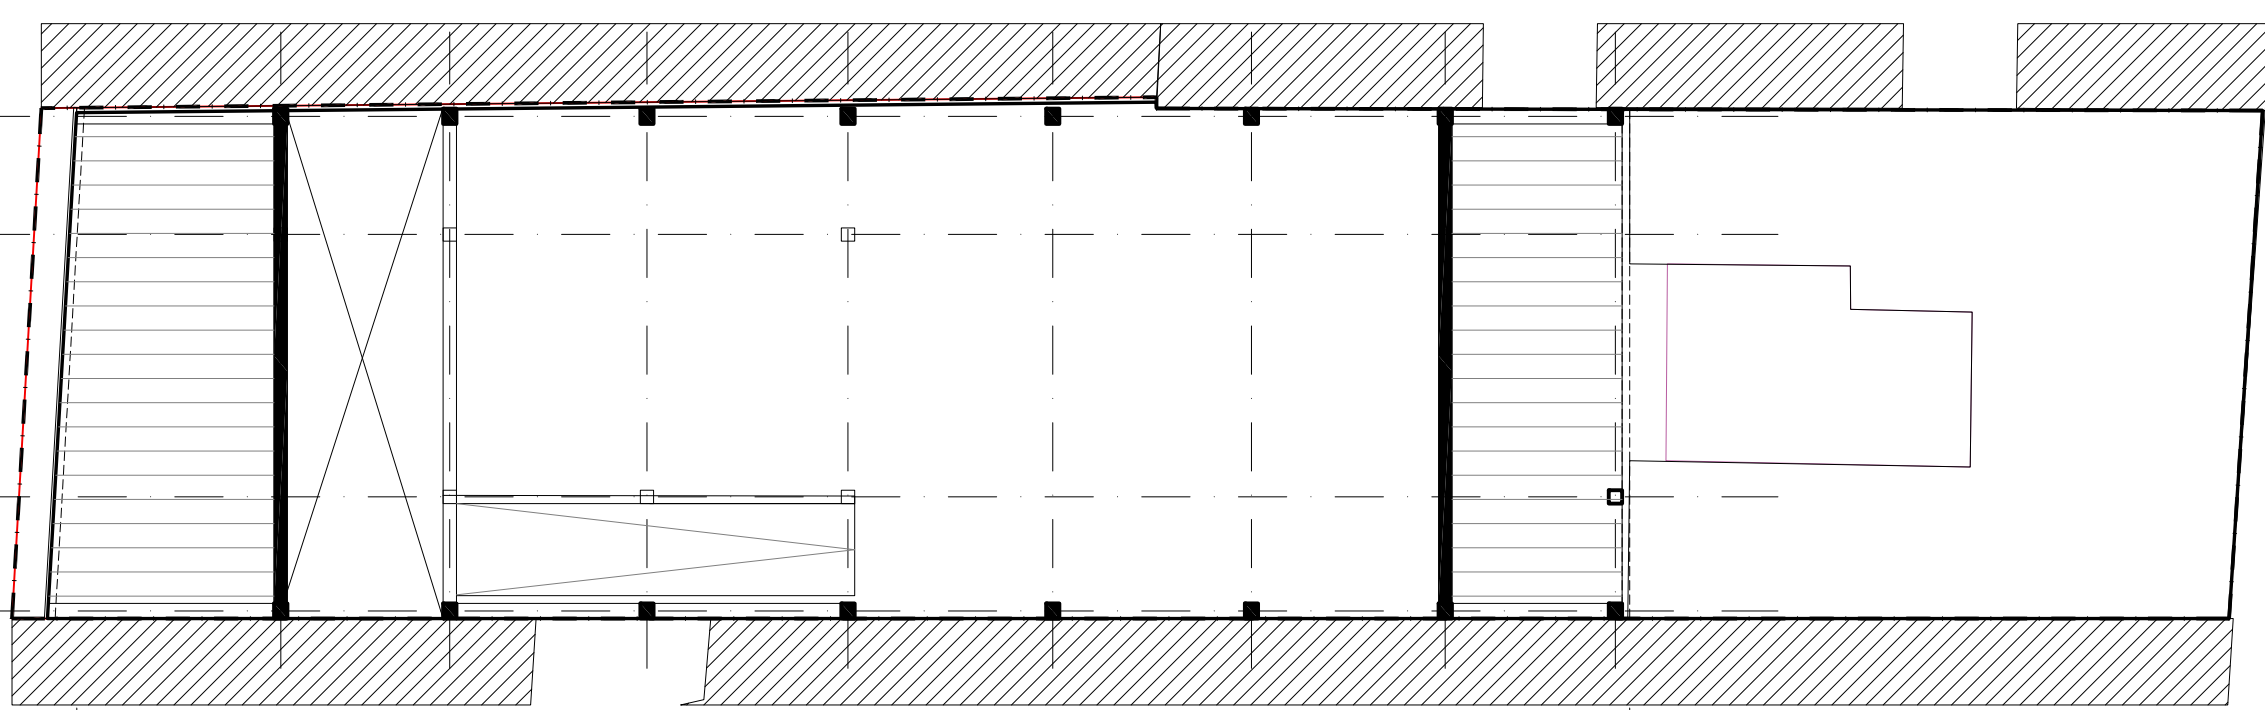

Rue Feutrier

Clignancourt

9.63

13.47

547m²

37 Rue de Clignancourt

TOITURE de 1200°
S3 DISTRIBUTION
LARGE (4D)
6 rue Feutrier/36 rue de Clignancourt
Multi-Habitat

6FC

6FC

S3 DISTRIBUTION
LARGE (4D)
6 rue Feutrier/36 rue de Clignancourt
Multi-Habitat

RUE DE CLIGNANCOURT

PLANS Ide2 Ech 1/200°

6FC S3 DISTRIBUTION
LARGE (4D)
6 rue Feutrier/36 rue de Clignancourt
Multi-Habitat

R+4

40.79

R+3

13.41

R+2

PLANS 2de2 Ech 1/200°

6FC
S3 DISTRIBUTION
LARGE (4D)
6 rue Feutrier/36 rue de Clignancourt
Multi-Habitat

RUE DE CLIGNANCOURT