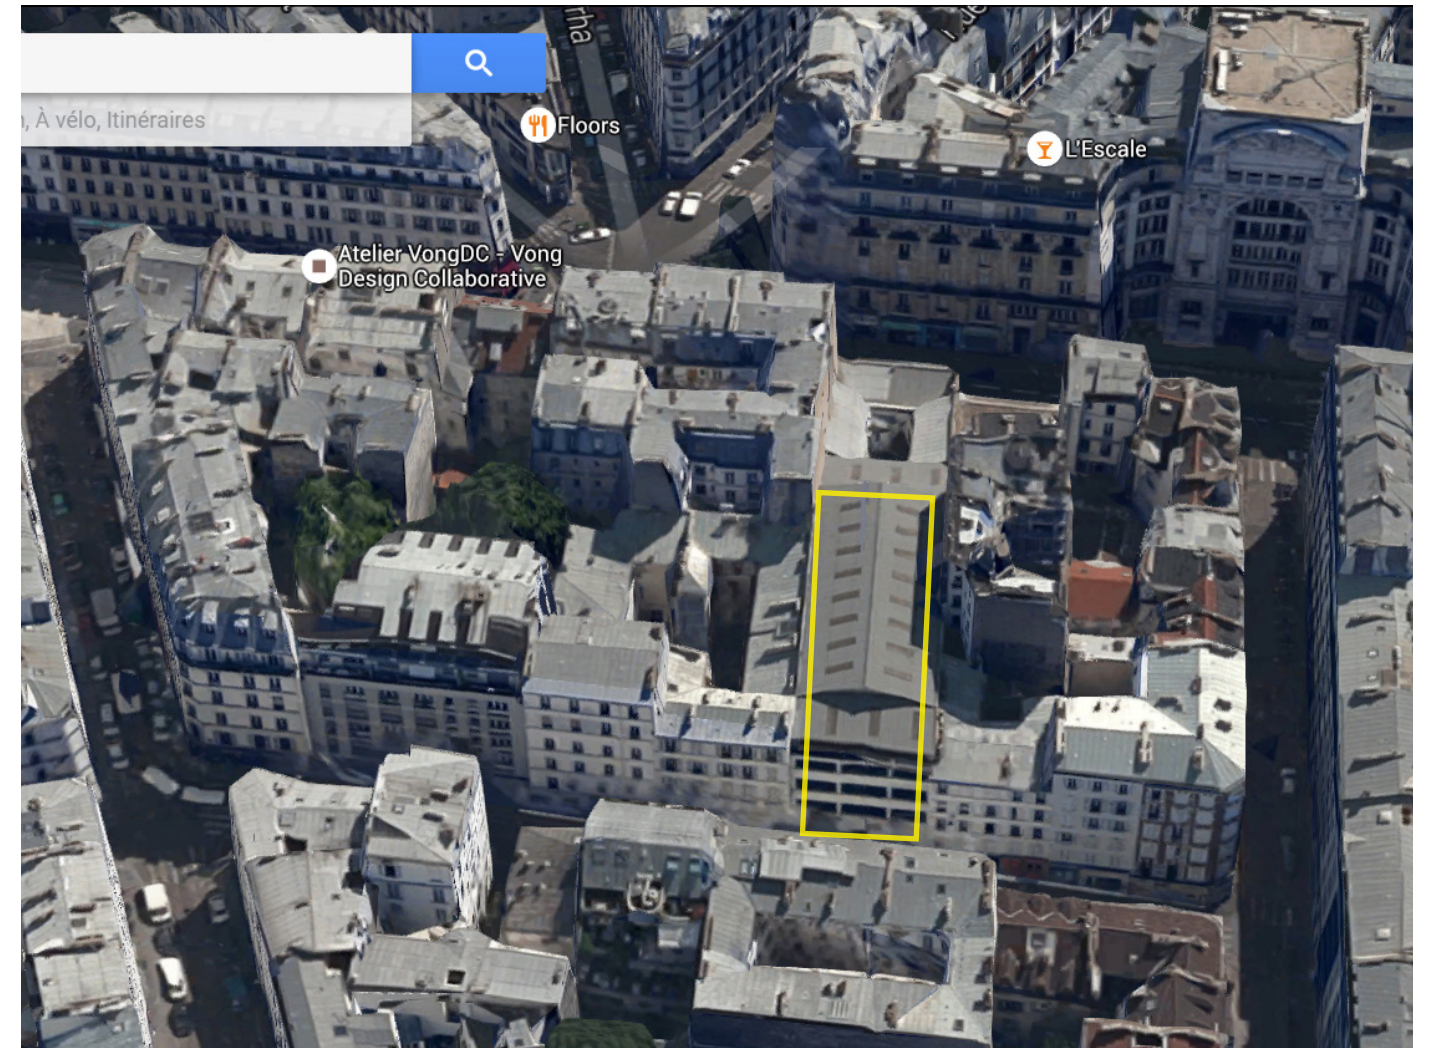

Rue Feutrier

Clignancourt

9.63

13.47

547m²

37 Rue de Clignancourt

TOITURE de 1200°
S3 DISTRIBUTION
LARGE (4D)
6 rue Feutrier/36 rue de Clignancourt
Multi-Habitat

6FC

6FC

S3 DISTRIBUTION
LARGE (4D)
6 rue Feutrier/36 rue de Clignancourt
Multi-Habitat

RUE DE CLIGNANCOURT

PLANS Ide2 Ech 1/200°

6FC S3 DISTRIBUTION
LARGE (4D)
6 rue Feutrier/36 rue de Clignancourt
Multi-Habitat