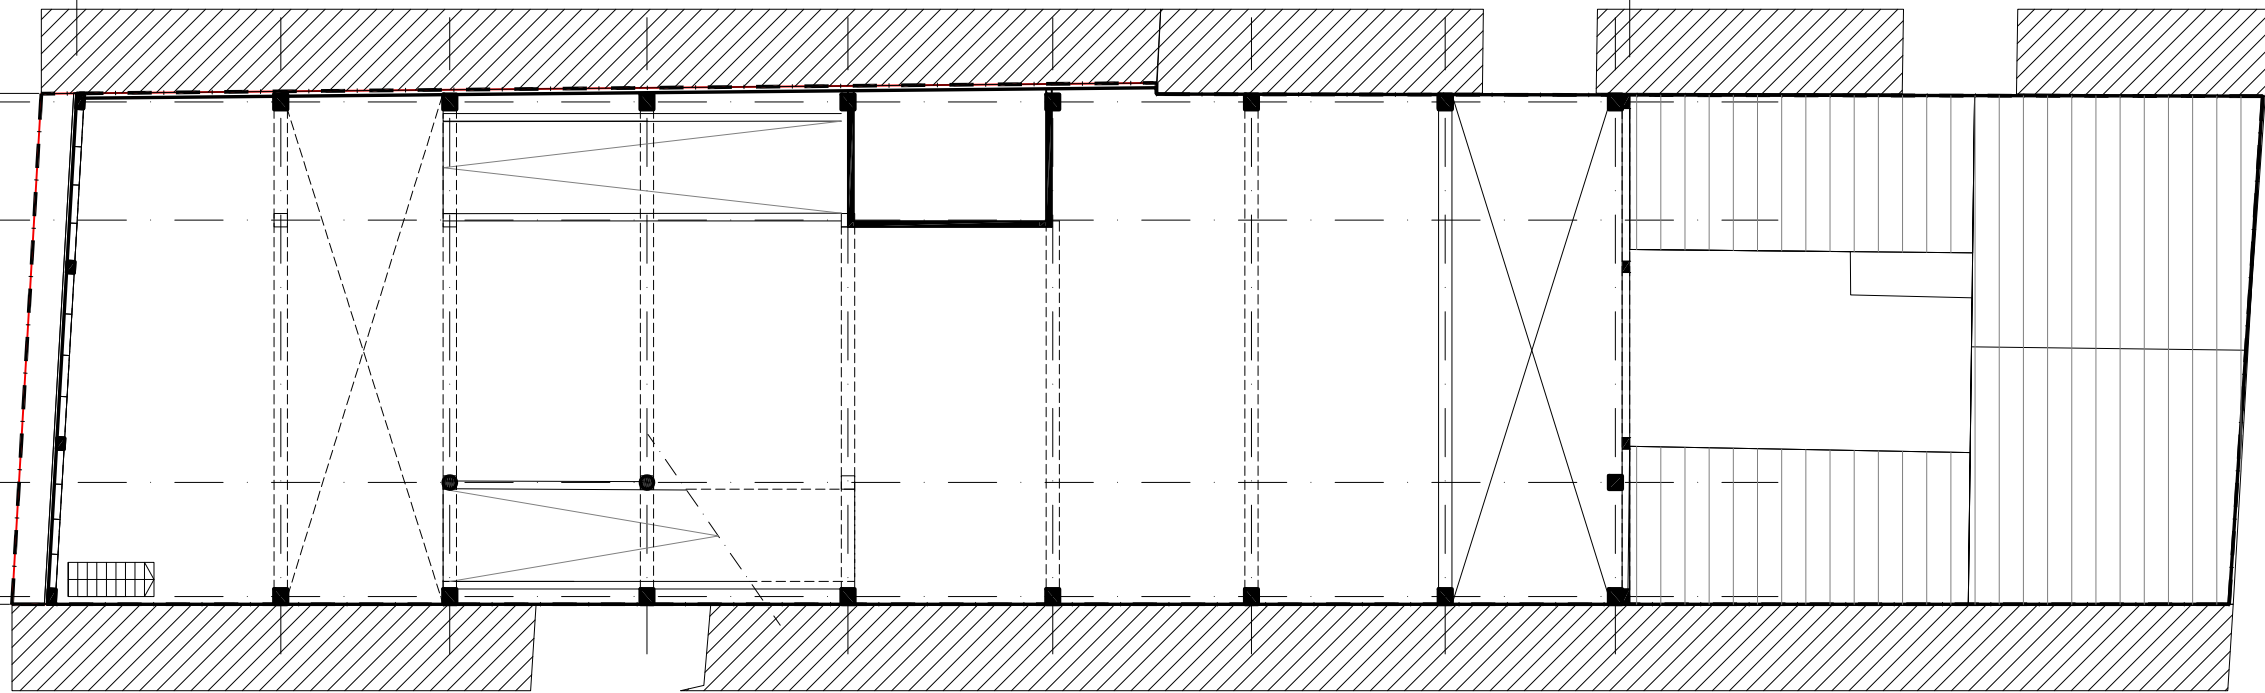

Rue Feutrier

Clignancourt

9.63

13.47

547m²

37 Rue de Clignancourt

TOITURE de 1200°
S3 DISTRIBUTION
LARGE (4D)
6 rue Feutrier/36 rue de Clignancourt
Multi-Habitat

6FC

6FC

S3 DISTRIBUTION
LARGE (4D)
6 rue Feutrier/36 rue de Clignancourt
Multi-Habitat

RUE DE CLIGNANCOURT

PLANS Ide2 Ech 1/200°

6FC S3 DISTRIBUTION
LARGE (4D)
6 rue Feutrier/36 rue de Clignancourt
Multi-Habitat

R+4

40.79

R+3

13.41

R+2

PLANS 2de2 Ech 1/200°

6FC
S3 DISTRIBUTION
LARGE (4D)
6 rue Feutrier/36 rue de Clignancourt
Multi-Habitat

RUE DE CLIGNANCOURT