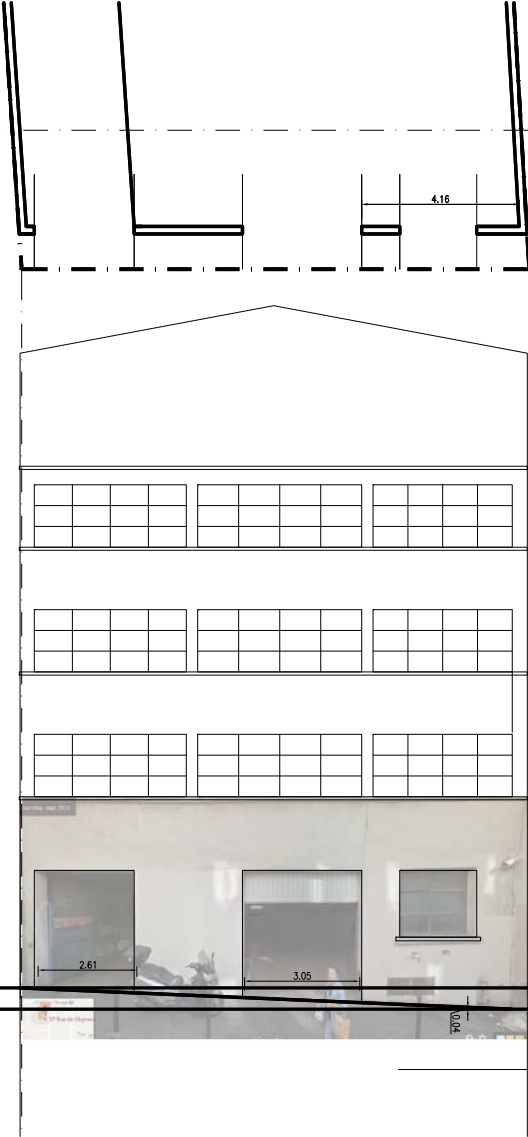

Rue Feutrier

Clignancourt

9.63

13.47

547m²

37 Rue de Clignancourt

TOITURE de 1200°
S3 DISTRIBUTION
LARGE (4D)
6 rue Feutrier/36 rue de Clignancourt
Multi-Habitat

6FC

R+4

40.79

R+3

13.41

R+2

PLANS 2de2 Ech 1/200°

6FC
S3 DISTRIBUTION
LARGE (4D)
6 rue Feutrier/36 rue de Clignancourt
Multi-Habitat

RUE DE CLIGNANCOURT

37 rue de Clignancourt

RUE FEUTRIER

10 rue Feutrier

RUE ANDRE DEL SARTE

RUE MULLER

S3 DISTRIBUTION
LARGE (4D)
6 rue Feutrier/36 rue de Clignancourt
Multi-Habitat

6FC

Coupe + Elevation Ech 1/200°