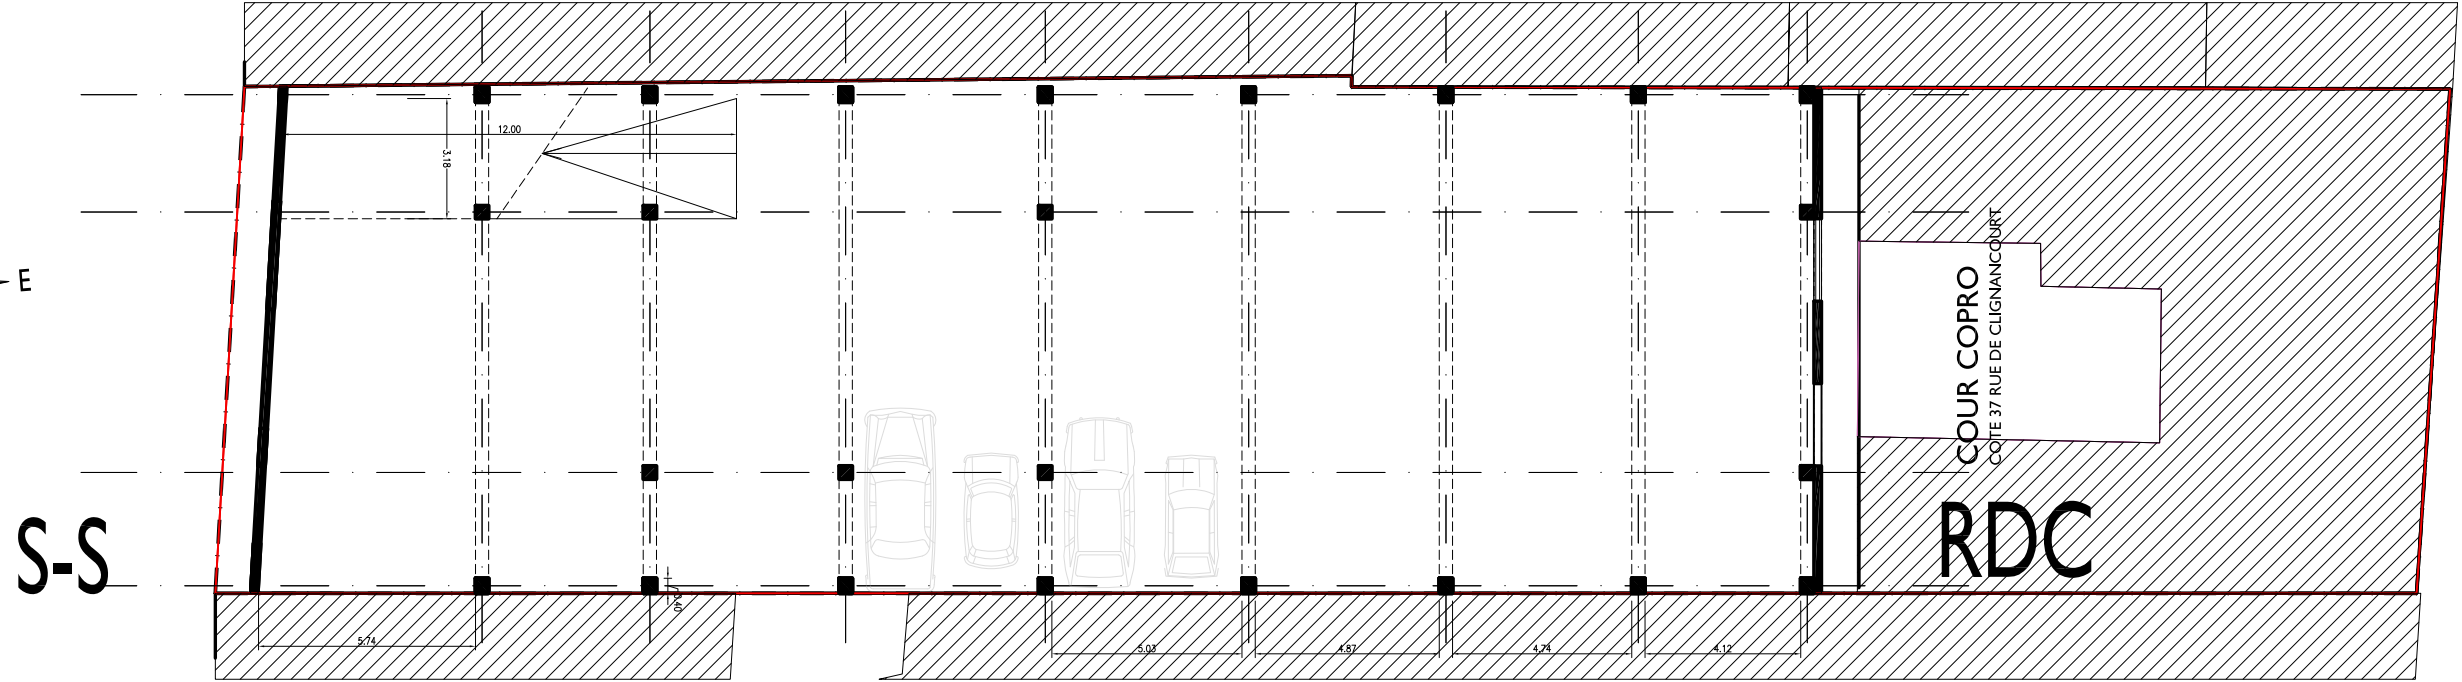

Rue Feutrier

Clignancourt

9.63

13.47

547m²

37 Rue de Clignancourt

TOITURE de 1200°
S3 DISTRIBUTION
LARGE (4D)
6 rue Feutrier/36 rue de Clignancourt
Multi-Habitat

6FC

6FC

S3 DISTRIBUTION
LARGE (4D)
6 rue Feutrier/36 rue de Clignancourt
Multi-Habitat

RUE DE CLIGNANCOURT

PLANS Ide2 Ech 1/200°

6FC S3 DISTRIBUTION
LARGE (4D)
6 rue Feutrier/36 rue de Clignancourt
Multi-Habitat

R+4

40.79

R+3

13.41

R+2

PLANS 2de2 Ech 1/200°

6FC
S3 DISTRIBUTION
LARGE (4D)
6 rue Feutrier/36 rue de Clignancourt
Multi-Habitat

RUE DE CLIGNANCOURT