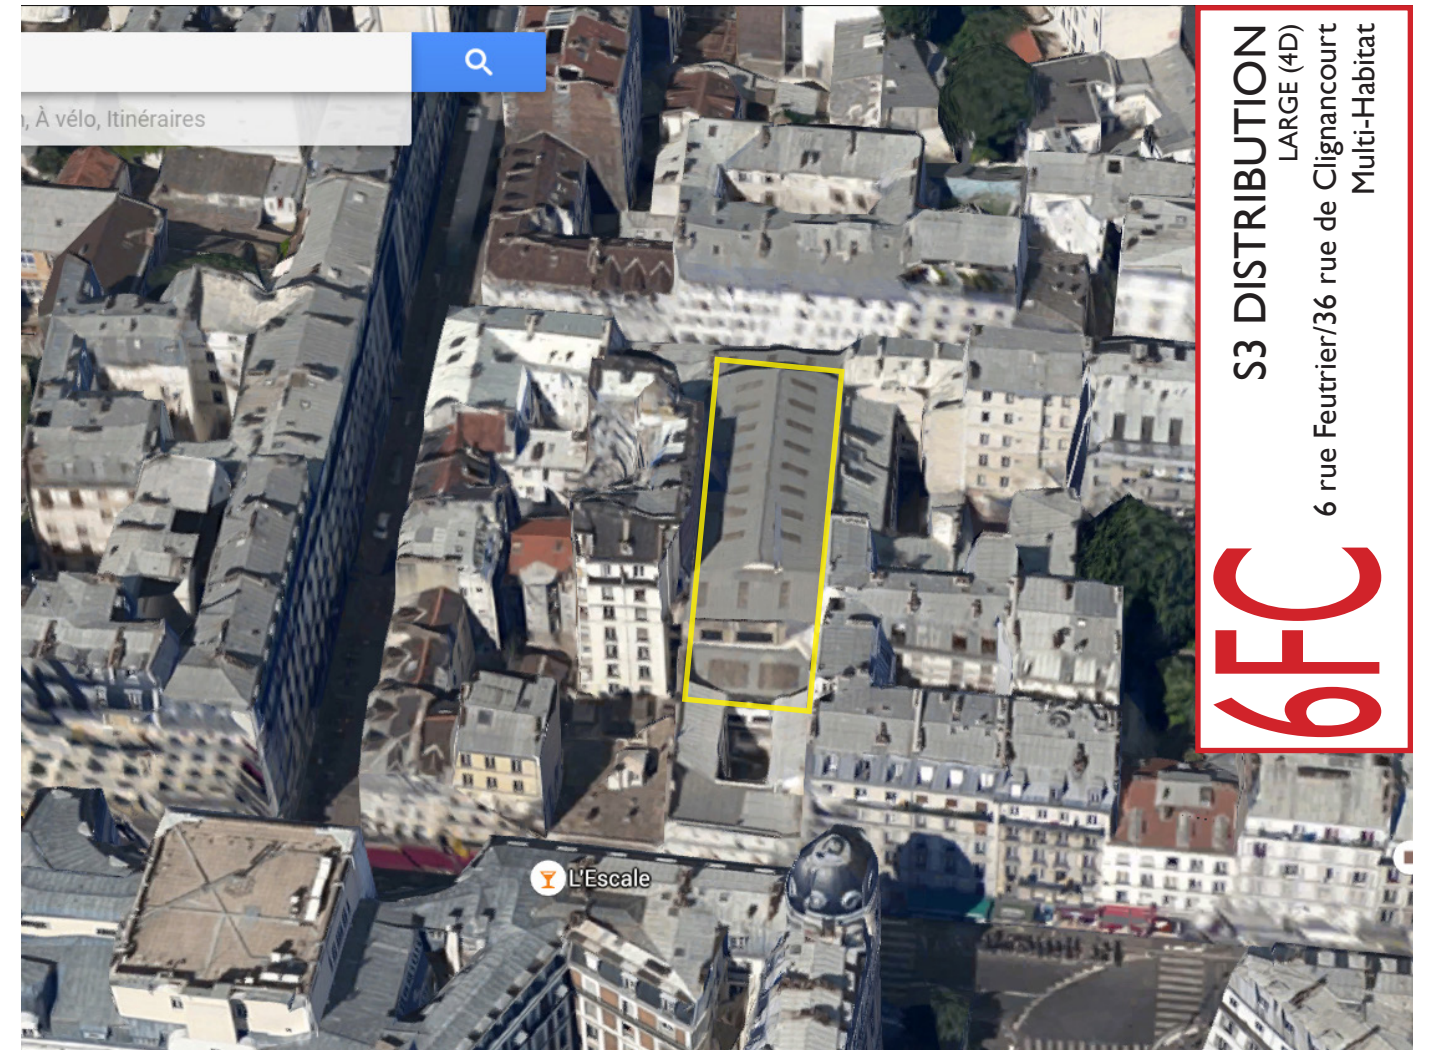

Rue Feutrier

Clignancourt

9.63

13.47

547m²

37 Rue de Clignancourt

TOITURE de 1200°
S3 DISTRIBUTION
LARGE (4D)
6 rue Feutrier/36 rue de Clignancourt
Multi-Habitat

6FC

6FC

S3 DISTRIBUTION
LARGE (4D)
6 rue Feutrier/36 rue de Clignancourt
Multi-Habitat

RUE DE CLIGNANCOURT

PLANS Ide2 Ech 1/200°

6FC S3 DISTRIBUTION
LARGE (4D)
6 rue Feutrier/36 rue de Clignancourt
Multi-Habitat