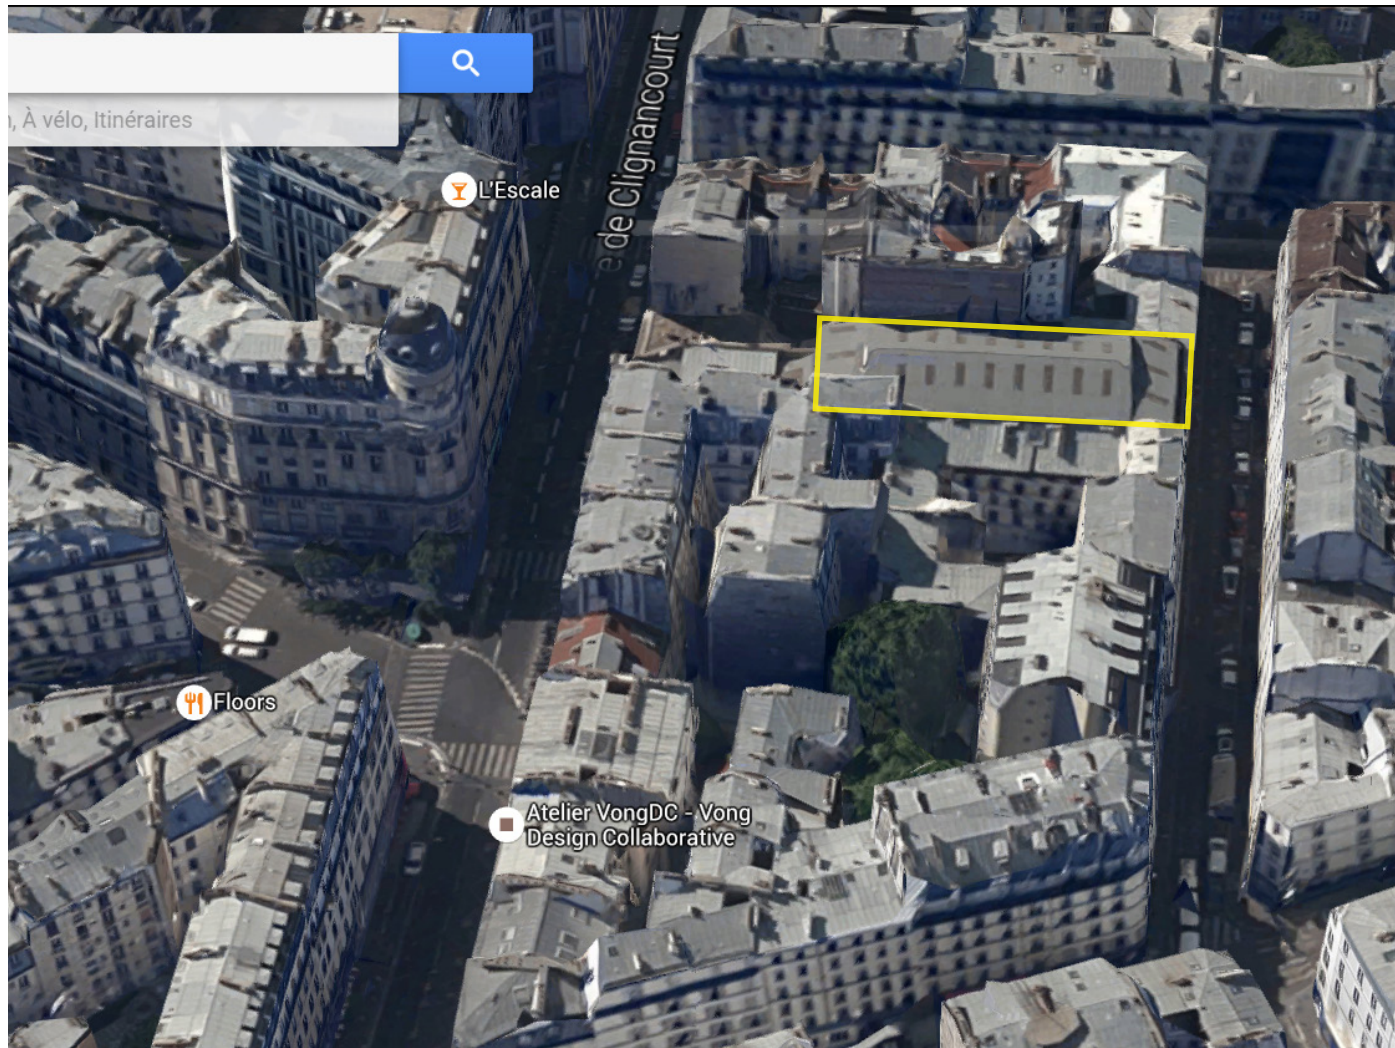

Cet extrait de plan vous est délivré par :

cadastre.gouv.fr
©2014 Ministère des Finances et des Comptes
publics

CADASTRE

BS

6FC

S3 DISTRIBUTION
LARGE (4D)
Multi-Habitat
6 rue Feutrier/36 rue de Clignancourt

Rue Feutrier

Clignancourt

9.63

13.47

547m²

37 Rue de Clignancourt

TOITURE de 1200°
S3 DISTRIBUTION
LARGE (4D)
6 rue Feutrier/36 rue de Clignancourt
Multi-Habitat

6FC

6FC

S3 DISTRIBUTION
LARGE (4D)
6 rue Feutrier/36 rue de Clignancourt
Multi-Habitat

RUE DE CLIGNANCOURT

PLANS Ide2 Ech 1/200°

6FC S3 DISTRIBUTION
LARGE (4D)
6 rue Feutrier/36 rue de Clignancourt
Multi-Habitat