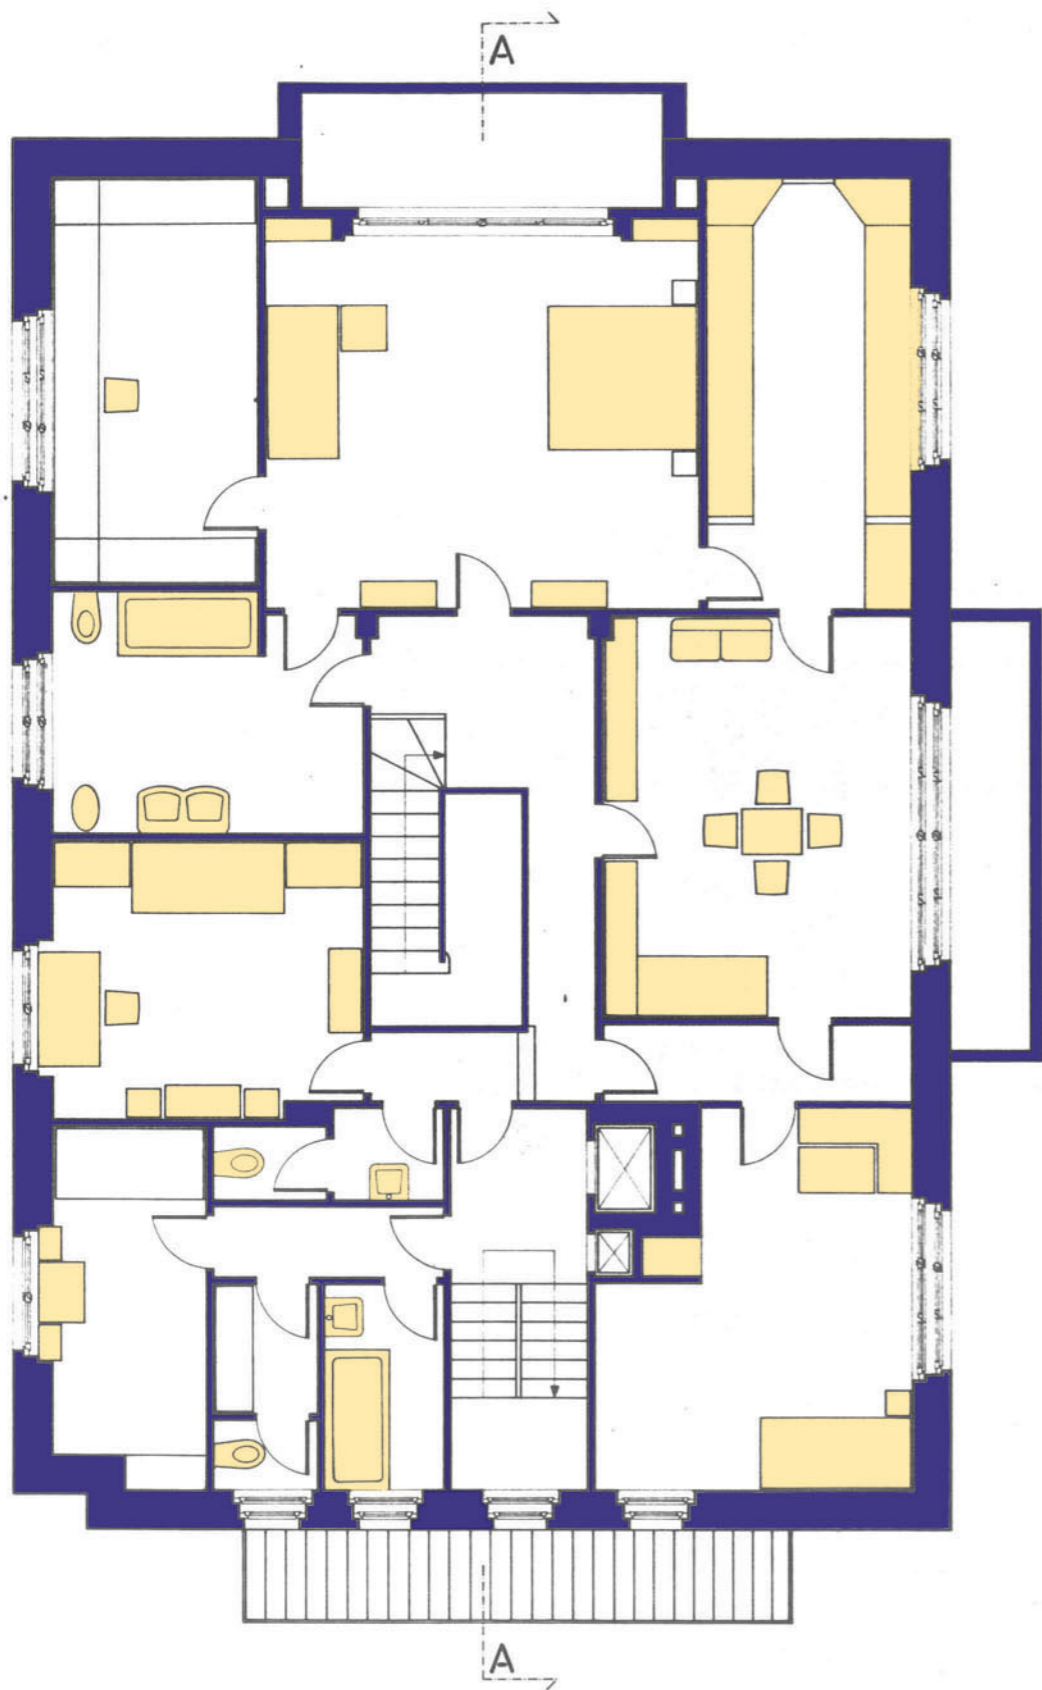

# La villa Müller- Adolf Loos Prague 1929

VILLA MÜLLER - Adolf Loos. Praga, 1928 - 1930 / Archweb.it 3D model dwg

PIANTA PIANO TERRA

PIANTA PIANO PRIMO

FACOLTÀ DI ARCHITETTURA DEL POLITECNICO DI MILANO  
 CORSO DI ARREDAMENTO E ARCHITETTURA D'INTERNO  
 A.A. 1988/89

DOCENTE : GIANNI OTTOLINI  
 COLLAB. : VERA DE PRIZIO

STUDENTI : VIRGINIA CHIERIGHINI m 137117  
 ANNA VENTURI m 137118

A. LOOS, CASA MÜLLER A PRAGA, 1930

PIANTA PIANO SECONDO

PIANTA SOTTOTETTO

FACOLTÀ DI ARCHITETTURA DEL POLITECNICO DI MILANO  
 CORSO DI ARREDAMENTO E ARCHITETTURA D' INTERNI  
 A.A. 1988/89