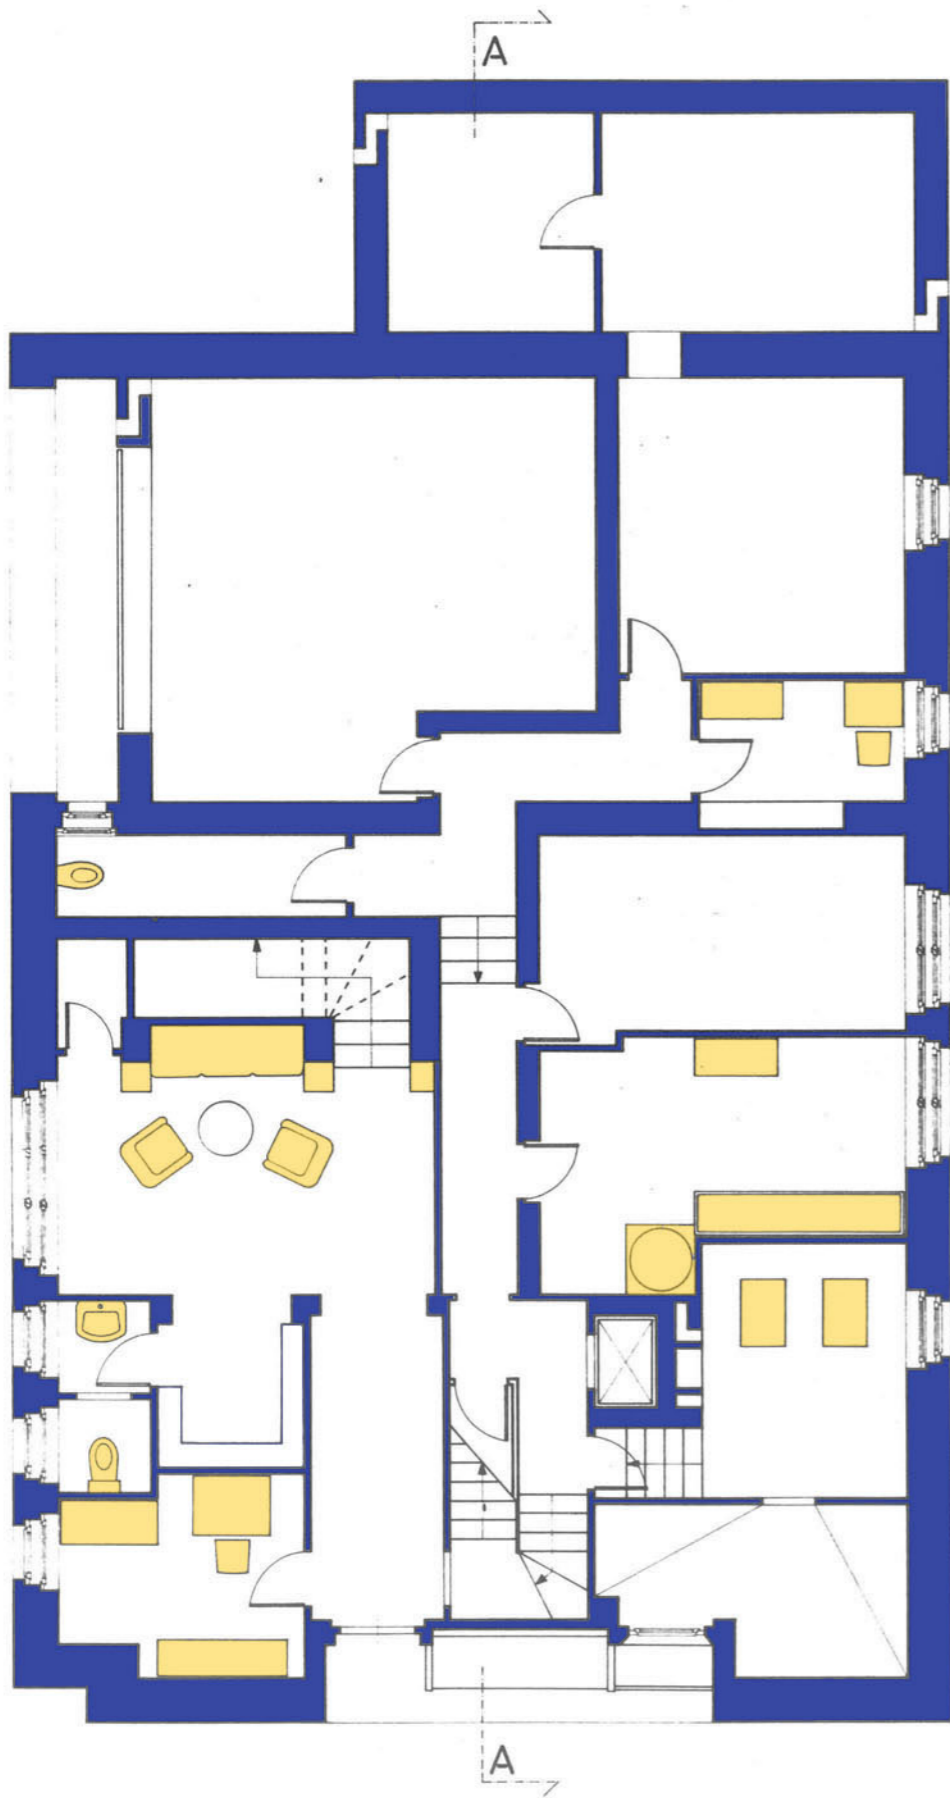

# La villa Müller- Adolf Loos Prague 1929

VILLA MÜLLER - Adolf Loos. Praga, 1928 - 1930 / Archweb.it 3D model dwg

PIANTA PIANO TERRA

PIANTA PIANO PRIMO

FACOLTÀ DI ARCHITETTURA DEL POLITECNICO DI MILANO  
 CORSO DI ARREDAMENTO E ARCHITETTURA D'INTERNO  
 A.A. 1988/89

DOCENTE : GIANNI OTTOLINI  
 COLLAB. : VERA DE PRIZIO

STUDENTI : VIRGINIA CHIERIGHINI m 137117  
 ANNA VENTURI m 137118

A. LOOS, CASA MÜLLER A PRAGA, 1930

PIANTA PIANO SECONDO

PIANTA SOTTOTETTO

FACOLTÀ DI ARCHITETTURA DEL POLITECNICO DI MILANO  
 CORSO DI ARREDAMENTO E ARCHITETTURA D' INTERNI  
 A.A. 1988/89