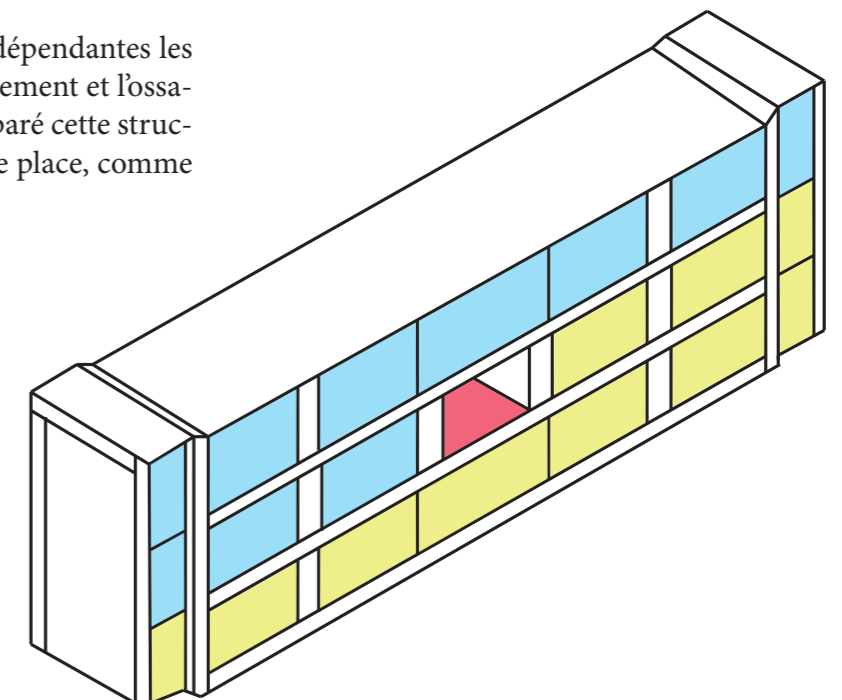

La cité radieuse - Le Corbusier

Un appartement type

L'unité d'habitation rassemble **quatorze** types différents d'appartements, auxquels il faut ajouter un quinzième: la chambre d'hôtel. Tous les appartements sont issus de la combinaison de **trois cellules** de base. La première comprend l'entrée, la cuisine et la salle commune: la deuxième, la chambre d'enfants et à leur installation sanitaire. Selon leur type, les logements sont destinés à des **célibataires**, à des **couples sans enfants** ou aux **familles** ayant deux à huit enfant. L'immeuble au total compte **321 appartements**, 337 avec les chambres d'hôtels

Grande baie vitrée
480x366

Le Corbusier a réalisé ses appartements selon les dimensions du Modulor:

AYRAULT-COUPLAN-CLEMENSAT-DEPERY

Les appartements se présentent comme des petites maisons familiales indépendantes les unes des autres. Des boîtes de plomb insérées entre le plancher de l'appartement et l'ossature générale assure une véritable isolation phonique. Le Corbusier a comparé cette structure à un casier à bouteilles dans lequel chaque appartement vient prendre place, comme dans une bouteille.

- Duplex 1
- Duplex 2
- Rue intérieure pour accéder aux duplex

La cité radieuse - Le Corbusier

Un appartement type

Terrasse chambres d'enfants

Penderie, rangement, salle de bain des enfants

1ère étage

Chambre des parents avec salle de bain

Chambres des enfants
Une **cloison mobile** sépare les deux chambres d'enfants, permettant de les réunir en une grande salle de jeux.

Entrée

Rez de chaussée

Salle commune
Ces appartements étaient particulièrement novateurs pour l'époque : leur distribution est pensée pour permettre à la famille de se retrouver dans la salle commune, et à chacun de s'isoler; la loggia constitue une véritable pièce en plein air.