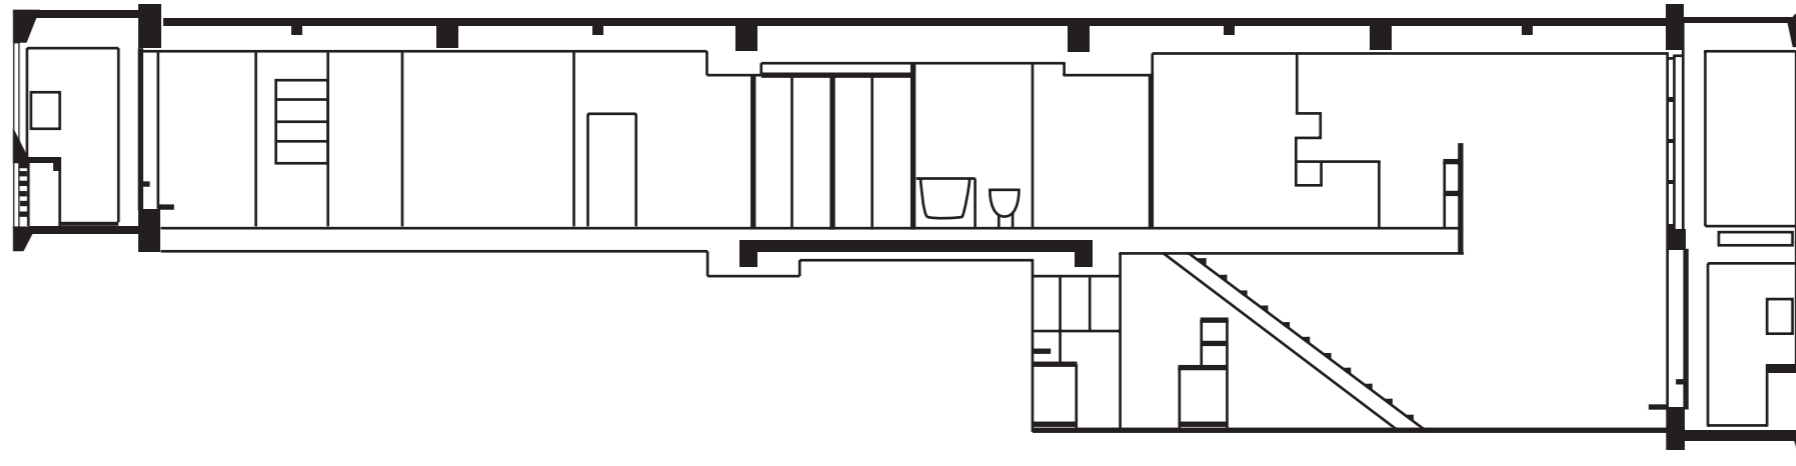

La cité radieuse - Le Corbusier

Un appartement type

Plan
Echelle 1/100