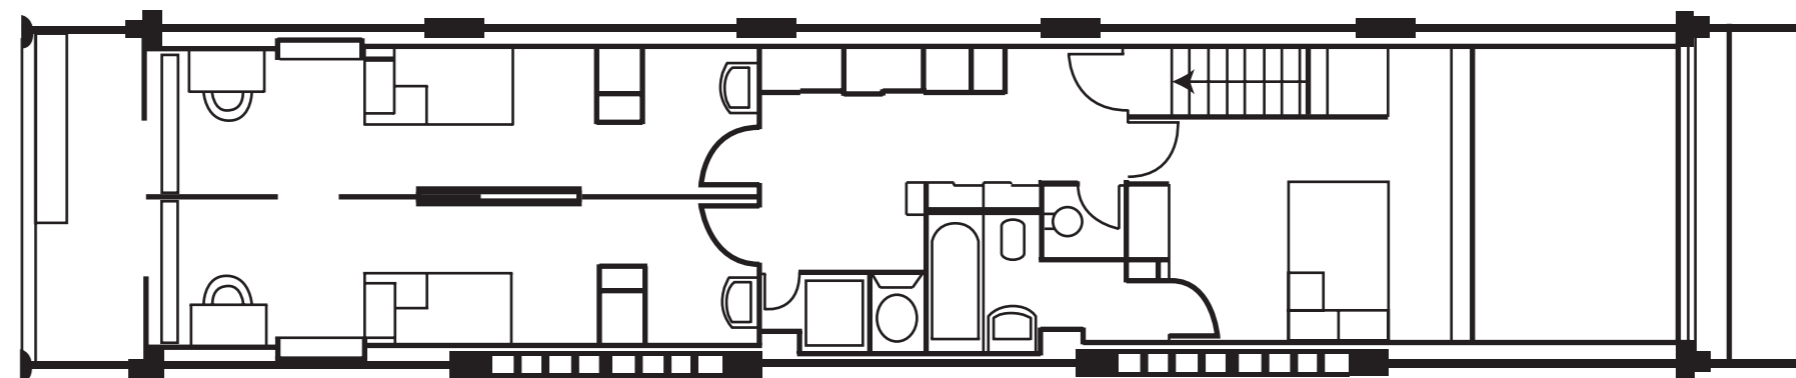

Coupe
Echelle 1/100