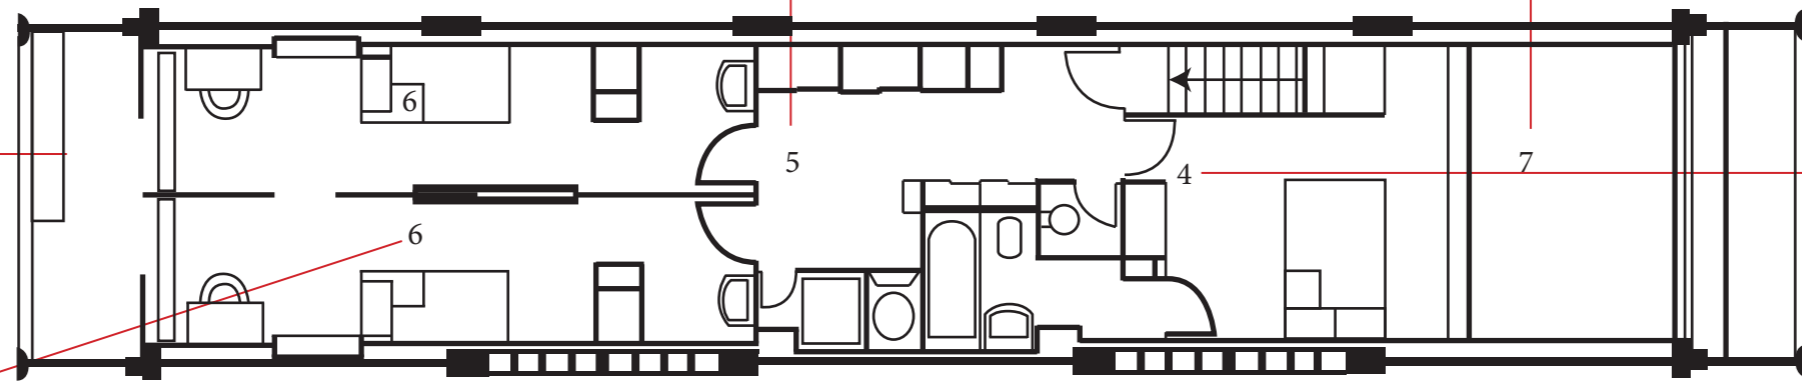

Grande baie vitrée
480x366

Le Corbusier a réalisé ses appartements selon les dimensions du Modulor:

AYRAULT-COUPLAN-CLEMENSAT-DEPERY

Les appartements se présentent comme des petites maisons familiales indépendantes les unes des autres. Des boîtes de plomb insérées entre le plancher de l'appartement et l'ossature générale assure une véritable isolation phonique. Le Corbusier a comparé cette structure à un casier à bouteilles dans lequel chaque appartement vient prendre place, comme dans une bouteille.

- Duplex 1
- Duplex 2
- Rue intérieure pour accéder aux duplex

La cité radieuse - Le Corbusier

Un appartement type

Terrasse chambres d'enfants

Penderie, rangement, salle de bain des enfants

1ère étage

Chambre des parents avec salle de bain

Chambres des enfants
Une **cloison mobile** sépare les deux chambres d'enfants, permettant de les réunir en une grande salle de jeux.

Entrée

Rez de chaussée

Salle commune
Ces appartements étaient particulièrement novateurs pour l'époque : leur distribution est pensée pour permettre à la famille de se retrouver dans la salle commune, et à chacun de s'isoler; la loggia constitue une véritable pièce en plein air.