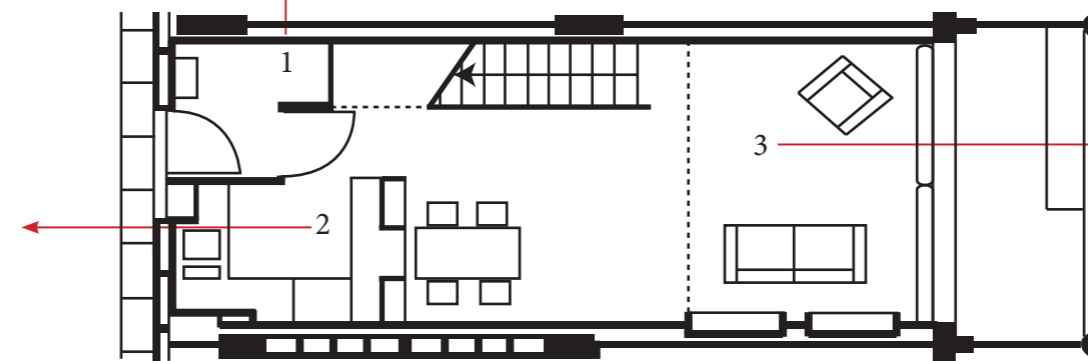

Grande baie vitrée
480x366

Le Corbusier a réalisé ses appartements selon les dimensions du Modulor:

AYRAULT-COUPLAN-CLEMENSAT-DEPERY

Les appartements se présentent comme des petites maisons familiales indépendantes les unes des autres. Des boîtes de plomb insérées entre le plancher de l'appartement et l'ossature générale assure une véritable isolation phonique. Le Corbusier a comparé cette structure à un casier à bouteilles dans lequel chaque appartement vient prendre place, comme dans une bouteille.

- Duplex 1
- Duplex 2
- Rue intérieure pour accéder aux duplex

La cité radieuse - Le Corbusier

Un appartement type

Terrasse chambres d'enfants

Penderie, rangement, salle de bain des enfants

1ère étage

Chambre des parents avec salle de bain

Chambres des enfants
Une **cloison mobile** sépare les deux chambres d'enfants, permettant de les réunir en une grande salle de jeux.

Entrée

Rez de chaussée

Salle commune
Ces appartements étaient particulièrement novateurs pour l'époque : leur distribution est pensée pour permettre à la famille de se retrouver dans la salle commune, et à chacun de s'isoler; la loggia constitue une véritable pièce en plein air.