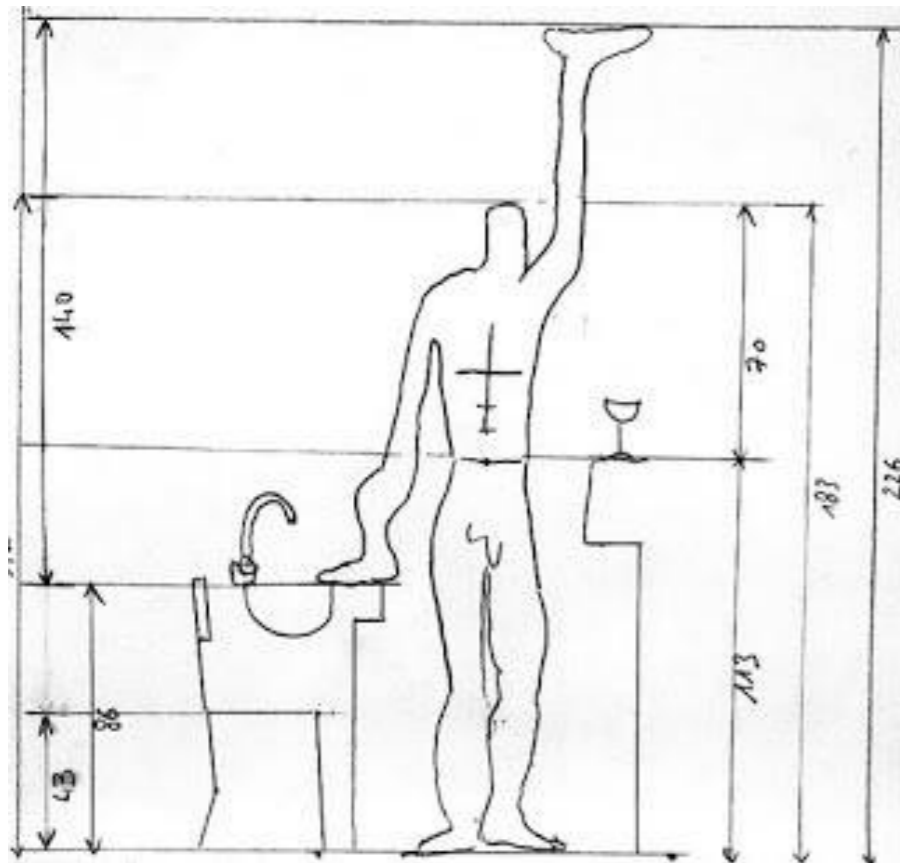

La cité radieuse - Le Corbusier

Un appartement type

L'unité d'habitation rassemble **quatorze** types différents d'appartements, auxquels il faut ajouter un quinzième: la chambre d'hôtel. Tous les appartements sont issus de la combinaison de **trois cellules** de base. La première comprend l'entrée, la cuisine et la salle commune: la deuxième, la chambre d'enfants et à leur installation sanitaire. Selon leur type, les logements sont destinés à des **célibataires**, à des **couples sans enfants** ou aux **familles** ayant deux à huit enfant. L'immeuble au total compte **321 appartements**, 337 avec les chambres d'hôtels

Grande baie vitrée
480x366

Le Corbusier a réalisé ses appartements selon les dimensions du Modulor:

AYRAULT-COUPLAN-CLEMENSAT-DEPERY

Les appartements se présentent comme des petites maisons familiales indépendantes les unes des autres. Des boîtes de plomb insérées entre le plancher de l'appartement et l'ossature générale assure une véritable isolation phonique. Le Corbusier a comparé cette structure à un casier à bouteilles dans lequel chaque appartement vient prendre place, comme dans une bouteille.