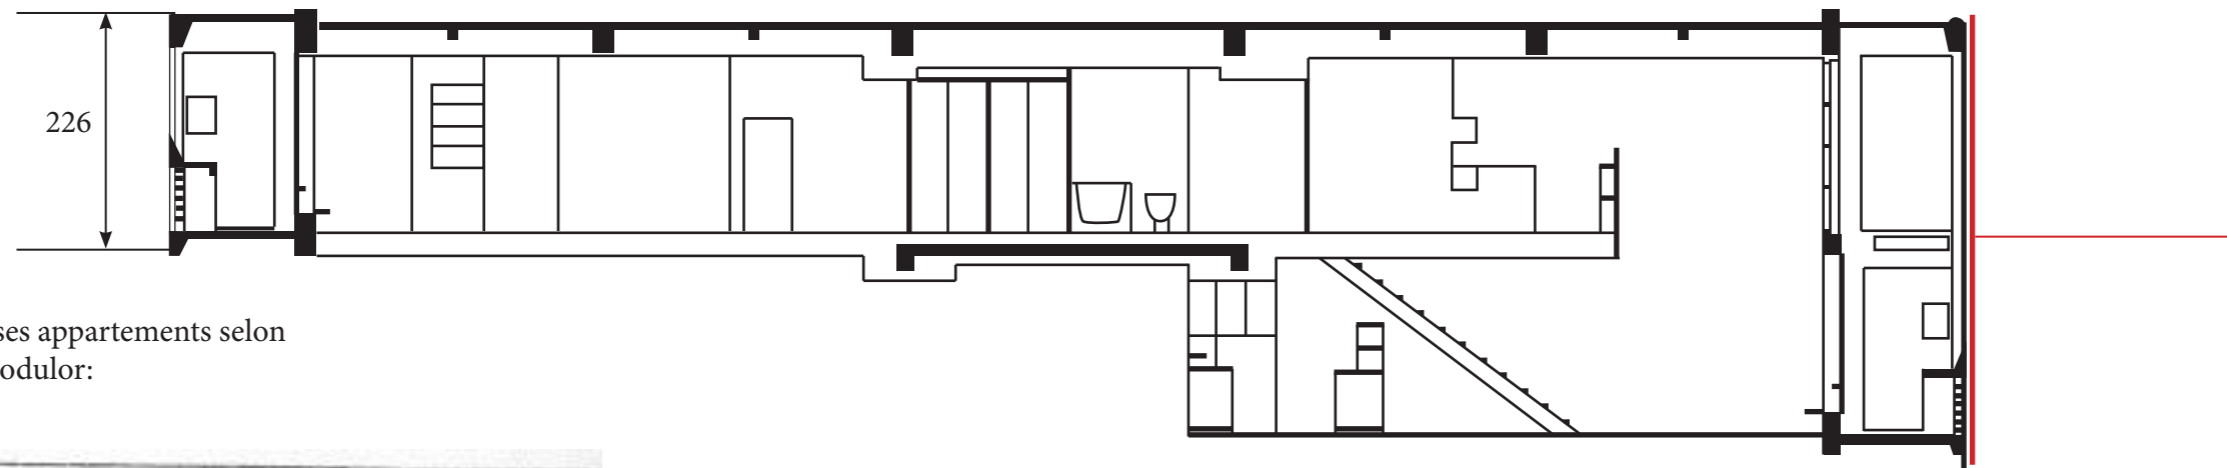

La cité radieuse - Le Corbusier

Un appartement type

L'unité d'habitation rassemble **quatorze** types différents d'appartements, auxquels il faut ajouter un quinzième: la chambre d'hôtel. Tous les appartements sont issus de la combinaison de **trois cellules** de base. La première comprend l'entrée, la cuisine et la salle commune: la deuxième, la chambre d'enfants et à leur installation sanitaire. Selon leur type, les logements sont destinés à des **célibataires**, à des **couples sans enfants** ou aux **familles** ayant deux à huit enfant. L'immeuble au total compte **321 appartements**, 337 avec les chambres d'hôtels

Grande baie vitrée
480x366

Le Corbusier a réalisé ses appartements selon les dimensions du Modulor:

AYRAULT-COUPLAN-CLEMENSAT-DEPERY

Les appartements se présentent comme des petites maisons familiales indépendantes les unes des autres. Des boîtes de plomb insérées entre le plancher de l'appartement et l'ossature générale assure une véritable isolation phonique. Le Corbusier a comparé cette structure à un casier à bouteilles dans lequel chaque appartement vient prendre place, comme dans une bouteille.

- Duplex 1
- Duplex 2
- Rue intérieure pour accéder aux duplex

La cité radieuse - Le Corbusier

Un appartement type

Terrasse chambres d'enfants

Penderie, rangement, salle de bain des enfants

1ère étage

Chambre des parents avec salle de bain

Chambres des enfants
Une **cloison mobile** sépare les deux chambres d'enfants, permettant de les réunir en une grande salle de jeux.

Entrée

Rez de chaussée

Salle commune
Ces appartements étaient particulièrement novateurs pour l'époque : leur distribution est pensée pour permettre à la famille de se retrouver dans la salle commune, et à chacun de s'isoler; la loggia constitue une véritable pièce en plein air.