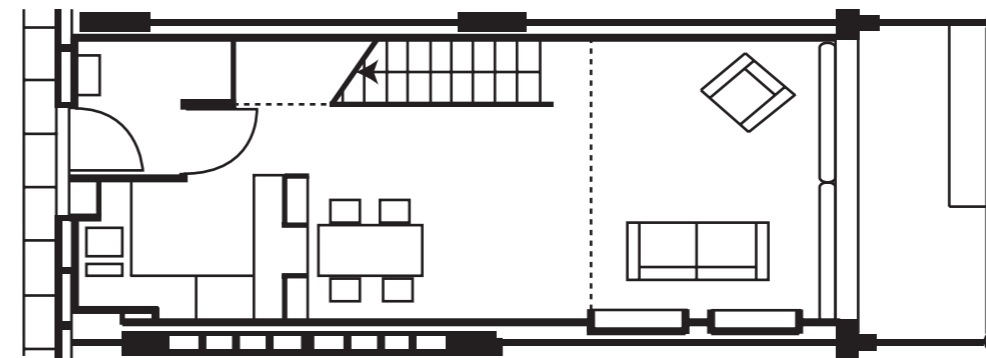

La cité radieuse - Le Corbusier

Un appartement type

Plan
Echelle 1/100